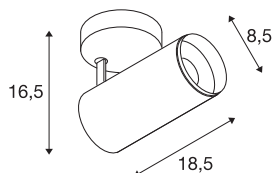

NUMINOS® SPOT DALI M

Indoor LED Deckenaufbauleuchte schwarz/schwarz
4000K 24°

Das NUMINOS Leuchtensystem von SLV vereint Technik, Design und Funktionalität wie kein anderes. Mit unterschiedlichen Down- und Spotlights erleben Sie Tausend lichtgestalterische Möglichkeiten. Wie mit dem NUMINOS® SPOT DALI M Indoor Deckenaufbauleuchte LED, die durch ihre hochwertige Verarbeitungs- und Lichtqualität besticht. So gestalten Sie eine hochwertige Ausleuchtung größerer Flächen oder setzen das Spotlight für die punktuelle Beleuchtung ein. Die Deckeneinbauleuchte überzeugt mit einer Leistungsaufnahme von 20,1 Watt, Lichtstrom von 2125 Lumen, Farbtemperatur von 4000 Kelvin und einem Farbwiedergabeindex von 90. Die einfache Installation ist dann nur noch Formsache. Wann entscheiden Sie sich für NUMINOS von SLV – die modulare Vielfalt erwartet Sie.

TECHNISCHE DATEN

Art. Nr.:	1004498
Primäre Nennspannung	220-240V ~50/60Hz mA/V
Sekundär Strom / Sekundär Spannung	500mA
Länge	18.5 cm
Höhe	16.5 cm
Durchmesser	8.5 cm
Nettogewicht	0.98 kg
Bruttogewicht	1.19 kg
Schutzklasse	I
Montage	Aufbau
Montagedetails	Decke
Dimmbar	Ja
Technologie der Dimmung	DALI
Wattage	20.1 W
Lumen	2125 lm
Lichtfarbtemperatur	4000 Kelvin
Abstrahlwinkel	24 °
Farbe	schwarz
CRI	90
UGR ≤	19
LXXBXX Daten	L80B50
Lebensdauer	50000 h