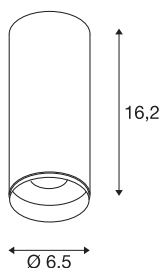

## NUMINOS® CL DALI S

Indoor LED Deckenaufbauleuchte schwarz/schwarz  
4000K 24°

NUMINOS ist das perfekt aufeinander abgestimmte Leuchtensystem von SLV, das Funktion, Design und Technik vereint. Mit verschiedenen Down- und Spotlights erleben Sie Tausend lichtgestalterische Möglichkeiten. Auch mit der NUMINOS® CL DALI S Indoor Deckenaufbauleuchte LED, die mit bester Verarbeitungs- und Lichtqualität überzeugt. Das Spotlight ist optimal für die gezielte Akzentbeleuchtung oder auch Ausleuchtung größerer Flächen geeignet. Die Deckeneinbauleuchte überzeugt mit einer Leistungsaufnahme von 10,42 Watt, Lichtstrom von 1100 Lumen, Farbtemperatur von 4000 Kelvin und einem Farbwiedergabeindex von 90. Die Installation gestaltet sich dann im Handumdrehen. Wann entscheiden Sie sich für NUMINOS® von SLV?

## TECHNISCHE DATEN

Art. Nr.:	1004426
Primäre Nennspannung	220-240V ~50/60Hz mA/V
Sekundär Strom / Sekundär Spannung	250mA
Höhe	16.2 cm
Durchmesser	6.5 cm
Nettogewicht	0.56 kg
Bruttogewicht	0.725 kg
Schutzklasse	I
Montage	Aufbau
Montagedetails	Decke
Dimmbar	Ja
Technologie der Dimmung	DALI
Wattage	10.42 W
Lumen	1100 lm
Lichtfarbtemperatur	4000 Kelvin
Abstrahlwinkel	24 °
Farbe	schwarz
CRI	90
UGR ≤	16
LXXBXX Daten	L80B50
Lebensdauer	50000 h
BIG WHITE Seite	80

## Lichtquelle

791831	 The icon for an energy label, showing a yellow arrow pointing right with the letter 'E' inside, and the letters 'A' and 'G' stacked vertically to its left.
--------	---