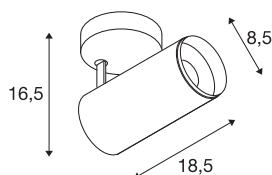

## NUMINOS® SPOT DALI M

Indoor LED Deckenaufbauleuchte schwarz/schwarz  
2700K 60°

Das NUMINOS Leuchtensystem von SLV vereint Technik, Design und Funktionalität wie kein anderes. Mit unterschiedlichen Down- und Spotlights sorgen Sie für Tausend lichtgestalterische Möglichkeiten. Auch mit der NUMINOS® SPOT DALI M Indoor Deckenaufbauleuchte LED, die mit bester Verarbeitungs- und Lichtqualität überzeugt. So gestalten Sie eine hochwertige Ausleuchtung größerer Flächen oder setzen das Spotlight für die punktuelle Beleuchtung ein. Die Deckeneinbauleuchte überzeugt mit einer Leistungsaufnahme von 20,1 Watt, Lichtstrom von 1885 Lumen, Farbtemperatur von 2700 Kelvin und einem Farbwiedergabeindex von 90. Die Montage erledigen Sie dann im Handumdrehen. Wann entscheiden Sie sich für NUMINOS von SLV – die modulare Vielfalt erwartet Sie.

### TECHNISCHE DATEN

Art. Nr.:	1004484
Primäre Nennspannung	220-240V ~50/60Hz mA/V
Sekundär Strom / Sekundär Spannung	500mA
Länge	18.5 cm
Höhe	16.5 cm
Durchmesser	8.5 cm
Nettogewicht	0.89 kg
Bruttogewicht	1.19 kg
Schutzklasse	I
Montage	Aufbau
Montagedetails	Decke
Dimmbar	Ja
Technologie der Dimmung	DALI
Wattage	20.1 W
Lumen	1885 lm
Lichtfarbtemperatur	2700 Kelvin
Abstrahlwinkel	60 °
Farbe	schwarz
CRI	90
UGR ≤	22
LXXBXX Daten	L80B50
Lebensdauer	50000 h