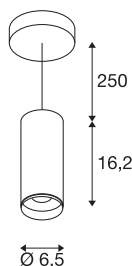

## TECHNISCHE DATEN

Art. Nr.:	1004447
Primäre Nennspannung	220-240V ~50/60Hz mA/V
Sekundär Strom / Sekundär Spannung	250mA
Pendellänge	250 cm
Höhe	16.2 cm
Durchmesser	6.5 cm
Nettogewicht	0.898 kg
Bruttogewicht	1.135 kg
Schutzklasse	I
Montage	Aufbau
Montagedetails	Decke, Decke mit Zubehör
Dimmbar	Ja
Technologie der Dimmung	DALI
Wattage	10.42 W
Lumen	1020 lm
Lichtfarbtemperatur	3000 Kelvin
Abstrahlwinkel	36 °
Farbe	weiß
CRI	90
UGR ≤	13
LXXBXX Daten	L80B50
Lebensdauer	50000 h

## Lichtquelle

791815		BIG WHITE Seite	88
--------	-----------------------------------------------------------------------------------	-----------------	----