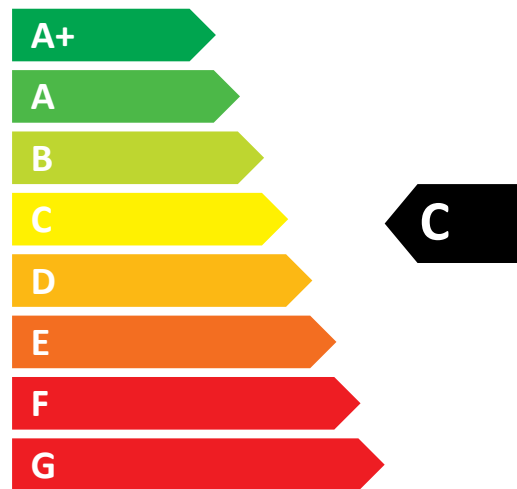

**ENERG** Y IJA  
енергия · ενεργεια IE IA

Maico Elektroapparate-Fabrik GmbH  
EHD 20 mit DRS (erforderliches Zubehör)

**38**  
dB

**643 m<sup>3</sup>/h**

ENERGIA · ЕНЕРГИЯ · ΕΝΕΡΓΕΙΑ · ENERGIJA · ENERGY · ENERGIE · ENERGI  
2016 1254/2014