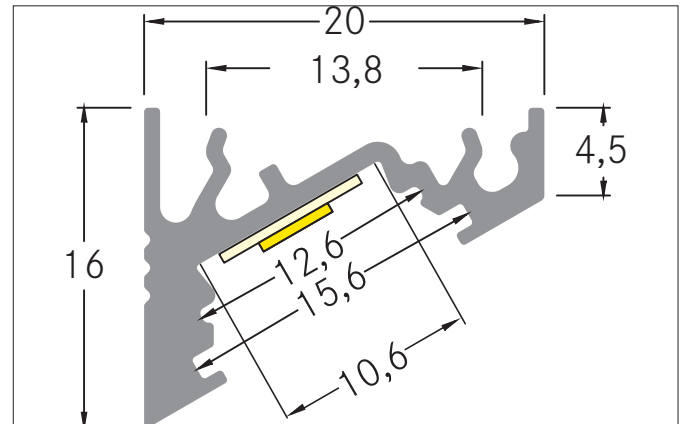

**P60-10 Anbau-Eckprofil**

Artikel-Nr. 73700260

Licht.  
Für Generationen.

**Ausschreibungstext**

Anbau-Eckprofil, alu eloxiert. zur Material: Aluminium, Abmessung Profil: L: 100 mm x B: 20 mm x H: 16 mm.

**Produktvorteile**

- Kompaktes Anbau-Eckprofil.
- Ausrichtung des Abstrahlwinkel auf 30° oder 60° je nach Montage.
- Bis zu 4 Meter Länge an einem Stück.  
(Bei Lieferungen über 2.000 mm hinaus: Lieferkosten bitte gesondert anfragen)
- Einsetzbar bei Eckkonstruktionen wie Schrankbeleuchtung oder die Küchenarbeitsfläche.

Artikeldaten	
Artikel-Nr.	73700260
GTIN	4251433913979
Serienname	P60-10
Kurzbeschreibung	Anbau-Eckprofil
Material	Aluminium
Farbe	aluminium
Länge	100 mm
Breite	20 mm
Aufbauhöhe	16 mm
Nettogewicht	0,016 kg

**P60-10 Anbau-Eckprofil**

Artikel-Nr. 73700260

Licht.  
Für Generationen.

Logistische Daten	
Bruttogewicht	0,235 kg
Länge Verpackung	2.020 mm
Breite Verpackung	45 mm
Höhe Verpackung	45 mm
Hinweis	Bitte beachten Sie, dass sich die Werkstoffe Aluminium und PMMA bzw. PC bei Temperaturänderungen unterschiedlich ausdehnen können! Bei einer Temperaturänderung von 10°C beträgt der Ausdehnungskoeffizient bei Aluminium ca. 0,7mm pro Meter, bei Kunststoff ca. 1,5mm pro Meter. Dies ist kein Mangel am Produkt, hierbei handelt es sich um einen normalen physikalischen Vorgang.
Entsorgung am Ende der Lebensdauer	Das Produkt darf nicht mit dem Hausmüll entsorgt werden. Sie sind verpflichtet, solche Elektro-Altgeräte separat zu entsorgen. Informieren Sie sich bitte bei Ihrer Kommune über die Möglichkeiten der geregelten Entsorgung. Mit der getrennten Entsorgung führen Sie die Altgeräte dem Recycling oder anderen Formen der Wiederverwertung zu. Sie helfen damit zu vermeiden, dass u. U. belastende Stoffe in die Umwelt gelangen.