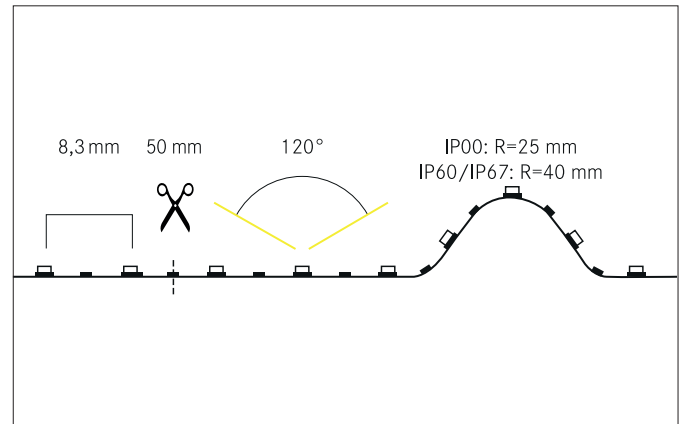

QUALITYFLEX Select LED-Flexplatine, 50 mm, CRI > 90, 9,6 W / m, IP60

Artikel-Nr. 75222027

Licht.
Für Generationen.**Ausschreibungstext**

LED-Flexplatine, 50 mm, CRI > 90, 9,6 W / m, IP60, LED-Weißlicht, 2.700K, CRI > 90 LED-Flexplatine zur dekorativen, technischen, sowie effizienten Beleuchtung von Lichtvouten, Linearanwendungen und Hinterleuchtungen, Grund- bzw. Allgemeinbeleuchtung von Räumen, architektonische Anwendungen und für Bereiche, in denen eine hohe Ausleuchtung gewünscht ist, wie z.B. indirekte oder direkte Beleuchtungen, Lichtdecken, Gastronomiebeleuchtungen und vielem mehr. Länge: 50.0 mm Lampenleistung je Meter: 9.6 W/m, Lichtstrom je Meter: 770.0 lm/m, Schutzart raumseitig: IP60, Schutzklasse: III, Spannung: 24V DC, Abstrahlwinkel: 120.0 °, 120 LEDs pro Meter, Chip-Abstand (Short Pitch) : 8,3mm. Zur Individuellen Anwendung kann die LED-Flexplatine alle 50 mm eingekürzt werden. Bei Kürzung der LED-Flexplatine muss der IP-Schutz bauseits wiederhergestellt werden. Die maximale Systemlänge von 5.000mm darf mit einer Einspeisung nicht überschritten werden.

Produktvorteile

- Geeignet für Anwendungen im Innenbereich (IP60).
- Dekorative Beleuchtung von Möbeln, Gegenständen und Lichtvouten.
- Indirekte Beleuchtung in Wohnbereichen.
- Länge 5.000 mm mit einem Teilungsmaß von 50 mm.
- Verfügbar in 2.700 K, 3.000 K, 4.000 K und 6.000 K.
- Dimmbar mit entsprechendem Zubehör.

QUALITYFLEX Select LED-Flexplatine, 50 mm, CRI > 90, 9,6 W / m, IP60Licht.
Für Generationen.

Artikel-Nr. 75222027

Artikeldaten	
Artikel-Nr.	75222027
GTIN	4250047799658
Serienname	QUALITYFLEX Select
Kurzbeschreibung	LED-Flexplatine, 50 mm, CRI > 90, 9,6 W / m, IP60
Farbe	weiß
Länge	50 mm
Breite	8 mm
Aufbauhöhe	2,8 mm
Lieferumfang	inkl. 1 x Montageanleitung
Nettogewicht	0,002 kg
Länge der Anschlussleitung	350 mm