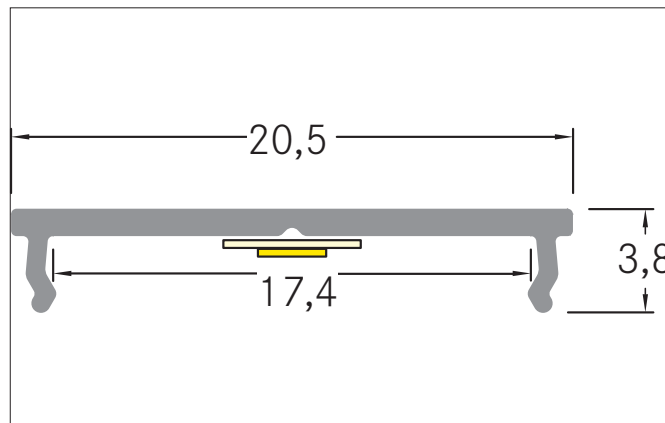

**P76-16 Flachprofil**  
 Artikel-Nr. 73756080

Licht.  
 Für Generationen.

**Ausschreibungstext**

Flachprofil, schwarz eloxiert. zur Material: Aluminium, Abmessung Profil: L: 100 mm x B: 20,5 mm x H: 3,8 mm.

**Produktvorteile**

- Kompaktes und flaches Profil.
- Einfache Lösung zur Kühlung der LED-Flexplatine.
- Bis zu 4 Meter Länge an einem Stück.  
 (Bei Lieferungen über 2.000 mm hinaus: Lieferkosten bitte gesondert anfragen)
- Einfachste Installation für eine Lichtlinie.
- Zur Anwendung ohne Abdeckung.

Artikeldaten	
Artikel-Nr.	73756080
GTIN	4251433914099
Serienname	P76-16
Kurzbeschreibung	Flachprofil
Material	Aluminium
Farbe	schwarz
Länge	100 mm
Breite	20,5 mm
Aufbauhöhe	3,8 mm
Nettogewicht	0,006 kg

**P76-16 Flachprofil**  
Artikel-Nr. 73756080Licht.  
Für Generationen.

Logistische Daten	
Bruttogewicht	0,235 kg
Länge Verpackung	2.020 mm
Breite Verpackung	40 mm
Höhe Verpackung	40 mm
Hinweis	Bitte beachten Sie, dass sich die Werkstoffe Aluminium und PMMA bzw. PC bei Temperaturänderungen unterschiedlich ausdehnen können! Bei einer Temperaturänderung von 10°C beträgt der Ausdehnungskoeffizient bei Aluminium ca. 0,7mm pro Meter, bei Kunststoff ca. 1,5mm pro Meter. Dies ist kein Mangel am Produkt, hierbei handelt es sich um einen normalen physikalischen Vorgang.
Entsorgung am Ende der Lebensdauer	Das Produkt darf nicht mit dem Hausmüll entsorgt werden. Sie sind verpflichtet, solche Elektro-Altgeräte separat zu entsorgen. Informieren Sie sich bitte bei Ihrer Kommune über die Möglichkeiten der geregelten Entsorgung. Mit der getrennten Entsorgung führen Sie die Altgeräte dem Recycling oder anderen Formen der Wiederverwertung zu. Sie helfen damit zu vermeiden, dass u. U. belastende Stoffe in die Umwelt gelangen.