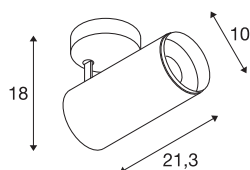

NUMINOS® SPOT DALI L

Indoor LED Deckenaufbauleuchte schwarz/schwarz
3000K 24°

Das NUMINOS Leuchtensystem von SLV vereint Technik, Design und Funktionalität wie kein anderes. Mit verschiedenen Down- und Spotlights erleben Sie Tausend lichtgestalterische Möglichkeiten. Wie mit dem NUMINOS® SPOT DALI L Indoor Deckenaufbauleuchte LED, die durch ihre hochwertige Verarbeitungs- und Lichtqualität besticht. Mit dem Spotlight entscheiden Sie sich für die punktuelle Beleuchtung oder für eine hochwertige Ausleuchtung größerer Flächen. Die Deckeneinbauleuchte überzeugt mit einer Leistungsaufnahme von 28 Watt, Lichtstrom von 2430 Lumen, Farbtemperatur von 3000 Kelvin und einem Farbwiedergabeindex von 90. Die Installation gestaltet sich dann im Handumdrehen. Wann entscheiden Sie sich für NUMINOS® von SLV?

TECHNISCHE DATEN

Art. Nr.:	1004586
Primäre Nennspannung	220-240V ~50/60Hz mA/V
Sekundär Strom / Sekundär Spannung	700mA
Länge	21.3 cm
Höhe	18 cm
Durchmesser	10 cm
Nettogewicht	1.15 kg
Bruttogewicht	1.5 kg
Schutzklasse	I
Montage	Aufbau
Montagedetails	Decke
Dimmbar	Ja
Technologie der Dimmung	DALI
Wattage	28 W
Lumen	2430 lm
Lichtfarbtemperatur	3000 Kelvin
Abstrahlwinkel	24 °
Farbe	schwarz
CRI	90
UGR ≤	13
LXXBXX Daten	L80B50
Lebensdauer	50000 h