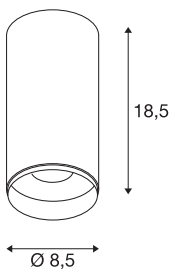

NUMINOS® CL DALI M

Indoor LED Deckenaufbauleuchte schwarz/schwarz
4000K 24°

NUMINOS ist das optimal aufeinander abgestimmte Leuchtensystem von SLV, das Funktion, Design und Technik vereint. Mit vielfältigen Down- und Spotlights sorgen Sie für Tausend lichtgestalterische Möglichkeiten. Wie mit dem NUMINOS® CL DALI M Indoor Deckenaufbauleuchte LED, die durch ihre hochwertige Verarbeitungs- und Lichtqualität besticht. So gestalten Sie eine hochwertige Ausleuchtung größerer Flächen oder setzen das Spotlight für die punktuelle Beleuchtung ein. Die Deckeneinbauleuchte überzeugt mit einer Leistungsaufnahme von 20,1 Watt, Lichtstrom von 2125 Lumen, Farbtemperatur von 4000 Kelvin und einem Farbwiedergabeindex von 90. Die leichte Installation ist dann nur noch Formsache. Wann entscheiden Sie sich für die modulare Vielfalt von SLV?

TECHNISCHE DATEN

Art. Nr.:	1004522
Primäre Nennspannung	220-240V ~50/60Hz mA/V
Sekundär Strom / Sekundär Spannung	500mA
Höhe	18.5 cm
Durchmesser	8.5 cm
Nettogewicht	0.66 kg
Bruttogewicht	0.706 kg
Schutzklasse	I
Montage	Aufbau
Montagedetails	Decke
Dimmbar	Ja
Technologie der Dimmung	DALI
Wattage	20.1 W
Lumen	2125 lm
Lichtfarbtemperatur	4000 Kelvin
Abstrahlwinkel	24 °
Farbe	schwarz
CRI	90
UGR ≤	19
LXXBXX Daten	L80B50
Lebensdauer	50000 h
BIG WHITE Seite	82