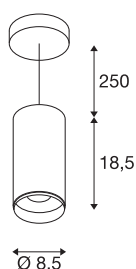

NUMINOS® PD DALI M

Indoor LED Pendelleuchte weiß/schwarz 3000K 36°

Design, Technik und Funktion in Perfektion: NUMINOS ist das Leuchtensystem von SLV, das alles vereint. So können Sie mit unterschiedlichen Down- und Spotlights Tausend lichtgestalterische Möglichkeiten erleben. Wie mit dem NUMINOS® PD DALI M Pendelleuchte, die durch ihre hochwertige Verarbeitungs- und Lichtqualität besticht. Das Spotlight ist optimal für die gezielte Akzentbeleuchtung oder auch Ausleuchtung größerer Flächen geeignet. Die Pendelleuchte kann mit einer Leistungsaufnahme von 20,1 Watt, Lichtstrom von 1970 Lumen, Farbtemperatur von 3000 Kelvin und einem hohen Farbwiedergabeindex von über 90 überzeugen. Die Montage erledigen Sie dann im Handumdrehen. Wann entscheiden Sie sich für die modulare Vielfalt von SLV?

TECHNISCHE DATEN

Art. Nr.:	1004543
Primäre Nennspannung	220-240V ~50/60Hz mA/V
Sekundär Strom / Sekundär Spannung	500mA
Pendellänge	250 cm
Höhe	18.5 cm
Durchmesser	8.5 cm
Nettogewicht	1.164 kg
Bruttogewicht	1.42 kg
Schutzklasse	I
Montage	Aufbau
Montagedetails	Decke, Decke mit Zubehör
Dimmbar	Ja
Technologie der Dimmung	DALI
Wattage	20.1 W
Lumen	1970 lm
Lichtfarbtemperatur	3000 Kelvin
Abstrahlwinkel	36 °
Farbe	weiß
CRI	90
UGR ≤	13
LXXBXX Daten	L80B50
Lebensdauer	50000 h

Lichtquelle

791822		BIG WHITE Seite	90
--------	-----------------------------------------------------------------------------------	-----------------	----

Zubehör

1006168	NUMINOS® M , Frontring weiß
---------	--------------------------------