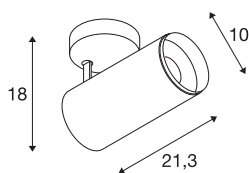

NUMINOS® SPOT DALI L

Indoor LED Deckenaufbauleuchte weiß/schwarz
2700K 36°

Das NUMINOS Leuchtensystem von SLV vereint Funktion, Design und Technik auf perfekte Art und Weise. Mit verschiedenen Down- und Spotlights erleben Sie Tausend lichtgestalterische Möglichkeiten. Wie mit dem NUMINOS® SPOT DALI L Indoor Deckenaufbauleuchte LED, die durch ihre hochwertige Verarbeitungs- und Lichtqualität besticht. Mit dem Spotlight entscheiden Sie sich für die punktuelle Beleuchtung oder für eine hochwertige Ausleuchtung größerer Flächen. Die Deckeneinbauleuchte überzeugt mit einer Leistungsaufnahme von 28 Watt, Lichtstrom von 2400 Lumen, Farbtemperatur von 2700 Kelvin und einem Farbwiedergabeindex von 90. Die Montage erledigen Sie dann im Handumdrehen. Wann entscheiden Sie sich für NUMINOS von SLV – die modulare Vielfalt erwartet Sie.

TECHNISCHE DATEN

Art. Nr.:	1004583
Primäre Nennspannung	220-240V ~50/60Hz mA/V
Sekundär Strom / Sekundär Spannung	700mA
Länge	21.3 cm
Höhe	18 cm
Durchmesser	10 cm
Nettogewicht	1.15 kg
Bruttogewicht	1.5 kg
Schutzklasse	I
Montage	Aufbau
Montagedetails	Decke
Dimmbar	Ja
Technologie der Dimmung	DALI
Wattage	28 W
Lumen	2400 lm
Lichtfarbtemperatur	2700 Kelvin
Abstrahlwinkel	36 °
Farbe	weiß
CRI	90
UGR ≤	19
LXXBXX Daten	L80B50
Lebensdauer	50000 h