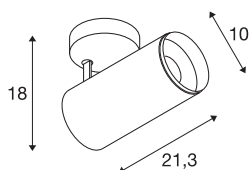

## NUMINOS® SPOT DALI L

Indoor LED Deckenaufbauleuchte schwarz/schwarz  
4000K 36°

Das NUMINOS Leuchtensystem von SLV vereint Technik, Design und Funktionalität wie kein anderes. Mit vielfältigen Down- und Spotlights erleben Sie Tausend lichtgestalterische Möglichkeiten. Wie mit dem NUMINOS® SPOT DALI L Indoor Deckenaufbauleuchte LED, die durch ihre hochwertige Verarbeitungs- und Lichtqualität besticht. So gestalten Sie eine hochwertige Ausleuchtung größerer Flächen oder setzen das Spotlight für die punktuelle Beleuchtung ein. Die Deckeneinbauleuchte überzeugt mit einer Leistungsaufnahme von 28 Watt, Lichtstrom von 2620 Lumen, Farbtemperatur von 4000 Kelvin und einem Farbwiedergabeindex von 90. Die Montage erledigen Sie dann im Handumdrehen. Wann entscheiden Sie sich für die modulare Vielfalt von SLV?

## TECHNISCHE DATEN

Art. Nr.:	1004595
Primäre Nennspannung	220-240V ~50/60Hz mA/V
Sekundär Strom / Sekundär Spannung	700mA
Länge	21.3 cm
Höhe	18 cm
Durchmesser	10 cm
Nettogewicht	1.15 kg
Bruttogewicht	1.5 kg
Schutzklasse	I
Montage	Aufbau
Montagedetails	Decke
Dimmbar	Ja
Technologie der Dimmung	DALI
Wattage	28 W
Lumen	2620 lm
Lichtfarbtemperatur	4000 Kelvin
Abstrahlwinkel	36 °
Farbe	schwarz
CRI	90
UGR ≤	19
LXXBXX Daten	L80B50
Lebensdauer	50000 h