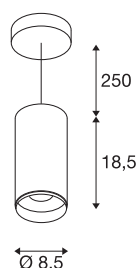

## NUMINOS® PD DALI M

Indoor LED Pendelleuchte schwarz/schwarz 3000K 24°

NUMINOS ist das optimal aufeinander abgestimmte Leuchtsystem von SLV, das Funktion, Design und Technik vereint. Mit unterschiedlichen Down- und Spotlights sorgen Sie für Tausend lichtgestalterische Möglichkeiten. Wie mit dem NUMINOS® PD DALI M Pendelleuchte, die durch ihre hochwertige Verarbeitungs- und Lichtqualität besticht. So gestalten Sie eine hochwertige Ausleuchtung größerer Flächen oder setzen das Spotlight für die punktuelle Beleuchtung ein. Die Deckeneinbauleuchte überzeugt mit einer Leistungsaufnahme von 20,1 Watt, Lichtstrom von 1955 Lumen, Farbtemperatur von 3000 Kelvin und einem Farbwiedergabeindex von 90. Die Montage erledigen Sie dann im Handumdrehen. Wann entscheiden Sie sich für die modulare Vielfalt von SLV?

## TECHNISCHE DATEN

Art. Nr.:	1004538
Primäre Nennspannung	220-240V ~50/60Hz mA/V
Sekundär Strom / Sekundär Spannung	500mA
Pendellänge	250 cm
Höhe	18.5 cm
Durchmesser	8.5 cm
Nettogewicht	1.08 kg
Bruttogewicht	1.156 kg
Schutzklasse	I
Montage	Aufbau
Montagedetails	Decke, Decke mit Zubehör
Dimmbar	Ja
Technologie der Dimmung	DALI
Wattage	20.1 W
Lumen	1955 lm
Lichtfarbtemperatur	3000 Kelvin
Abstrahlwinkel	24 °
Farbe	schwarz
CRI	90
UGR ≤	16
LXXBXX Daten	L80B50
Lebensdauer	50000 h