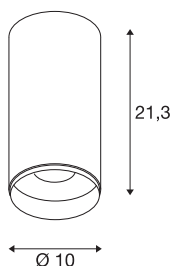

NUMINOS® CL DALI L

Indoor LED Deckenaufbauleuchte schwarz/schwarz
2700K 36°

NUMINOS ist das optimal aufeinander abgestimmte Leuchtensystem von SLV, das Funktion, Design und Technik vereint. Die vielfältigen Down- und Spotlights machen Tausend lichtgestalterische Optionen möglich. Auch mit der NUMINOS® CL DALI L Indoor Deckenaufbauleuchte LED, die mit bester Verarbeitungs- und Lichtqualität überzeugt. So gestalten Sie eine hochwertige Ausleuchtung größerer Flächen oder setzen das Spotlight für die punktuelle Beleuchtung ein. Die Deckeneinbauleuchte überzeugt mit einer Leistungsaufnahme von 28 Watt, Lichtstrom von 2400 Lumen, Farbtemperatur von 2700 Kelvin und einem Farbwiedergabeindex von 90. Die Montage erledigen Sie dann im Handumdrehen. Wann entscheiden Sie sich für NUMINOS von SLV – die modulare Vielfalt erwartet Sie.

TECHNISCHE DATEN

Art. Nr.:	1004603
Primäre Nennspannung	220-240V ~50/60Hz mA/V
Sekundär Strom / Sekundär Spannung	700mA
Höhe	21.3 cm
Durchmesser	10 cm
Nettogewicht	0.97 kg
Bruttogewicht	1.038 kg
Schutzklasse	I
Montage	Aufbau
Montagedetails	Decke
Dimmbar	Ja
Technologie der Dimmung	DALI
Wattage	28 W
Lumen	2400 lm
Lichtfarbtemperatur	2700 Kelvin
Abstrahlwinkel	36 °
Farbe	schwarz
CRI	90
UGR ≤	19
LXXBXX Daten	L80B50
Lebensdauer	50000 h
BIG WHITE Seite	84