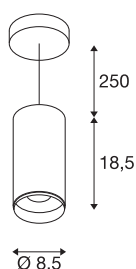

NUMINOS® PD DALI M

Indoor LED Pendelleuchte weiß/schwarz 4000K 60°

Das NUMINOS Leuchtsystem von SLV vereint Funktion, Design und Technik auf perfekte Art und Weise. So können Sie mit unterschiedlichen Down- und Spotlights Tausend lichtgestalterische Möglichkeiten erleben. Dazu gehört auch NUMINOS® PD DALI M, die als Pendelleuchte durch beste Verarbeitungs- und Lichtqualität besticht. Das Spotlight ist optimal für die gezielte Akzentbeleuchtung oder auch Ausleuchtung größerer Flächen geeignet. Die Pendelleuchte kann mit einer Leistungsaufnahme von 20,1 Watt, Lichtstrom von 2060 Lumen, Farbtemperatur von 4000 Kelvin und einem hohen Farbwiedergabeindex von über 90 überzeugen. Die Montage erledigen Sie dann im Handumdrehen. Wann entscheiden Sie sich für die modulare Vielfalt von SLV?

TECHNISCHE DATEN

Art. Nr.:	1004552
Primäre Nennspannung	220-240V ~50/60Hz mA/V
Sekundär Strom / Sekundär Spannung	500mA
Pendellänge	250 cm
Höhe	18.5 cm
Durchmesser	8.5 cm
Nettogewicht	1.08 kg
Bruttogewicht	1.156 kg
Schutzklasse	I
Montage	Aufbau
Montagedetails	Decke, Decke mit Zubehör
Dimmbar	Ja
Technologie der Dimmung	DALI
Wattage	20.1 W
Lumen	2060 lm
Lichtfarbtemperatur	4000 Kelvin
Abstrahlwinkel	60 °
Farbe	weiß
CRI	90
UGR ≤	25
LXXBXX Daten	L80B50
Lebensdauer	50000 h

Lichtquelle

791825		BIG WHITE Seite	90
--------	---	-----------------	----

Zubehör

1006168	NUMINOS® M , Frontring weiß
---------	--------------------------------