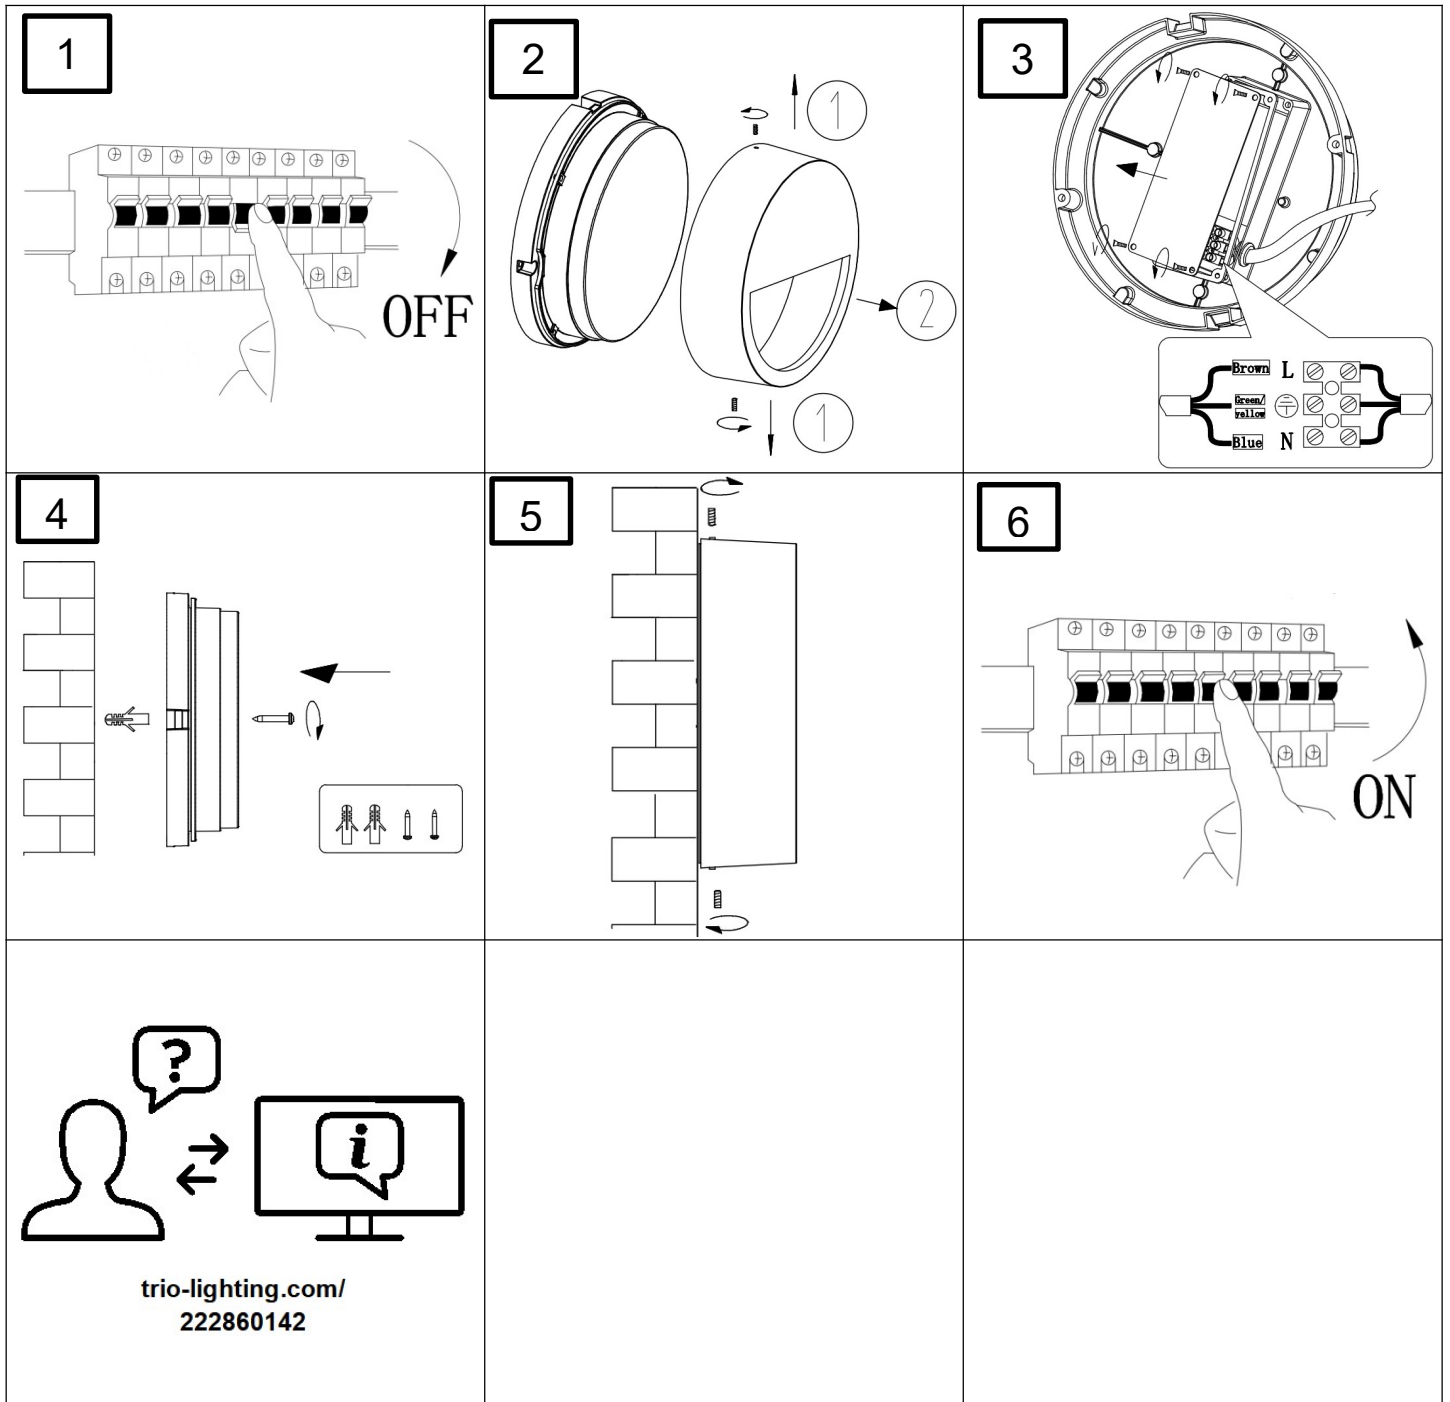

(SR) UPOZORENJE!

Prije početka montaže, pažljivo pročitajte sigurnosne upute!

230V ~ 50Hz, 1 x LED 9W