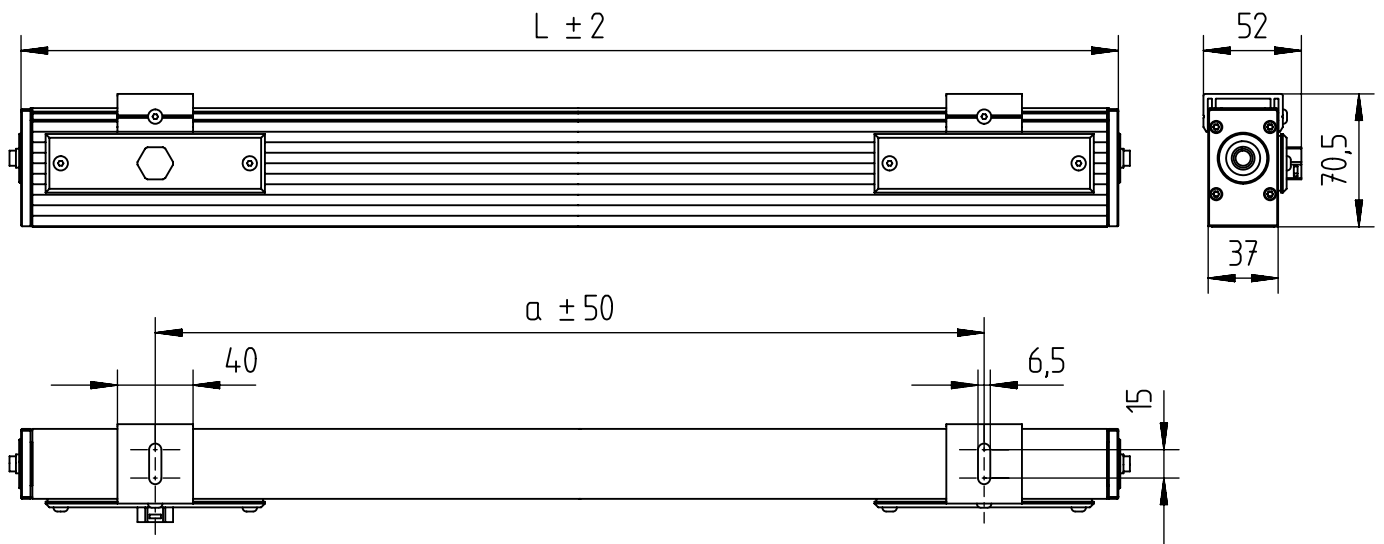

C

m 2000	2000	1858	3,7
m 1500	1440	1298	2,7
m 1200	1160	1018	2,2
m 900	880	738	1,7
m 600	600	458	1,2
Ausführung	L [mm]	a [mm]	m [kg]

* = „Auch zur Verwendung in einer Umgebung, in der eine Ablagerung von leitfähigem Staub auf der Leuchte zu erwarten ist.“
 „Also for use in environments where an accumulation of conductive dust on the luminaire may be expected.“