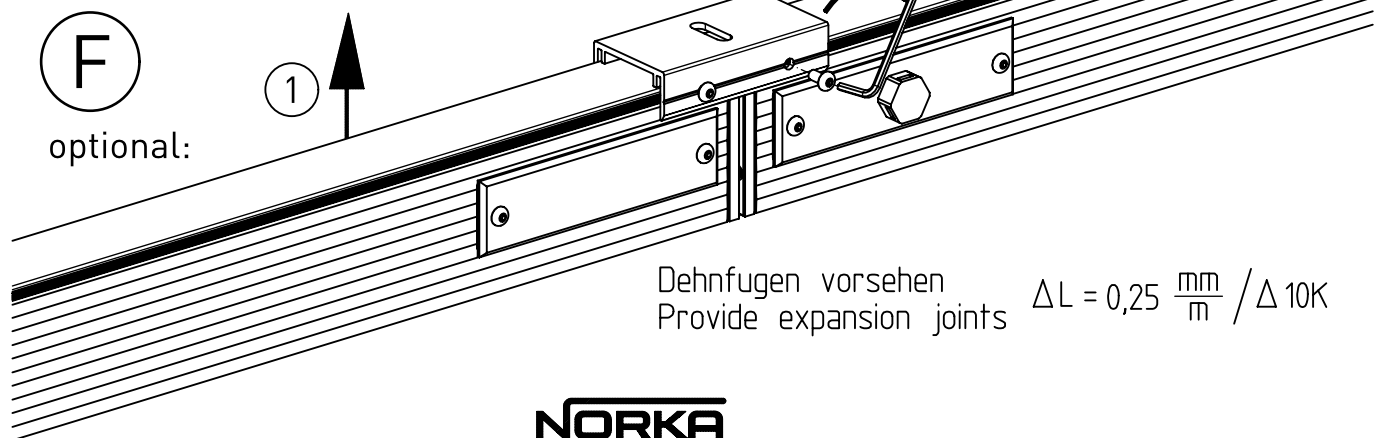

C

m 2000	2000	1858	3,7
m 1500	1440	1298	2,7
m 1200	1160	1018	2,2
m 900	880	738	1,7
m 600	600	458	1,2
Ausführung	L [mm]	a [mm]	m [kg]

* = „Auch zur Verwendung in einer Umgebung, in der eine Ablagerung von leitfähigem Staub auf der Leuchte zu erwarten ist.“
 „Also for use in environments where an accumulation of conductive dust on the luminaire may be expected.“