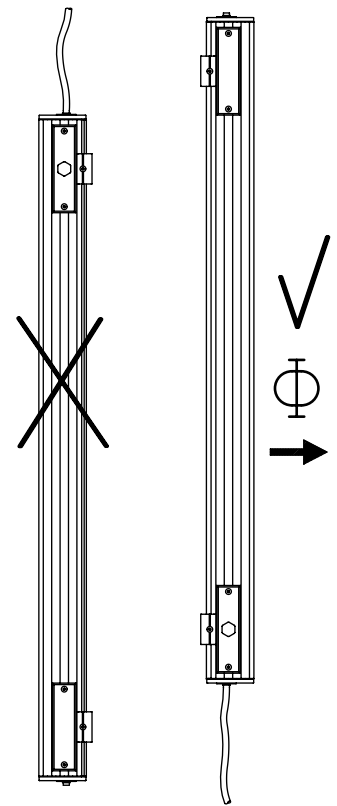

539...

IP 65 * 

230-240V 0/50-60Hz

LED

Diese Leuchte enthält eine Lichtquelle der Energie-Effizienzklasse C
This Luminaire contains a light source of energy efficiency class C

NORKA

A

B

C

m 2000	2000	1858	3,7
m 1500	1440	1298	2,7
m 1200	1160	1018	2,2
m 900	880	738	1,7
m 600	600	458	1,2
Ausführung	L [mm]	a [mm]	m [kg]

* = „Auch zur Verwendung in einer Umgebung, in der eine Ablagerung von leitfähigem Staub auf der Leuchte zu erwarten ist.“
 „Also for use in environments where an accumulation of conductive dust on the luminaire may be expected.“