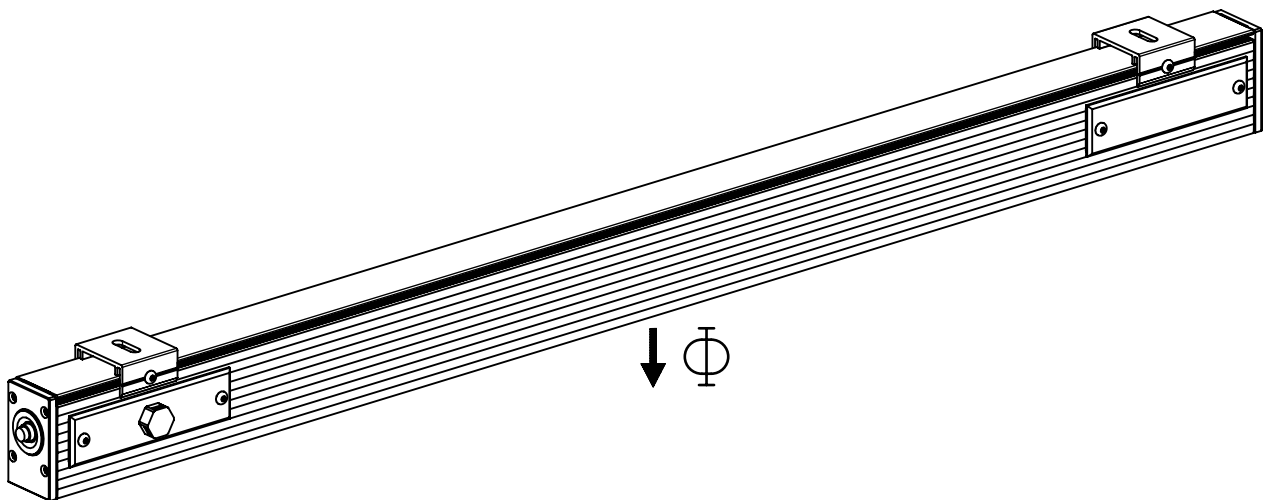

Montageanleitung 101765

- (GB) Mounting Instructions
- (F) Notice de Montage
- (E) Instrucciones de Montaje
- (I) Istruzione per l'Installazione
- (P) Instrucoes de montagem
- (NL) Montage Voorschrift
- (DK) Monteringsvejledning
- (S) Montageanvisning
- (FIN) Asennusohje
- (N) Montasjeveiledning
- (PL) Instrukcja montażu

539...

IP 65 * 

230-240V 0/50-60Hz

LED

Diese Leuchte enthält eine Lichtquelle der Energie-Effizienzklasse C
This Luminaire contains a light source of energy efficiency class C

NORKA

A

B

C

m 2000	2000	1858	3,7
m 1500	1440	1298	2,7
m 1200	1160	1018	2,2
m 900	880	738	1,7
m 600	600	458	1,2
Ausführung	L [mm]	a [mm]	m [kg]

* = „Auch zur Verwendung in einer Umgebung, in der eine Ablagerung von leitfähigem Staub auf der Leuchte zu erwarten ist.“
 „Also for use in environments where an accumulation of conductive dust on the luminaire may be expected.“