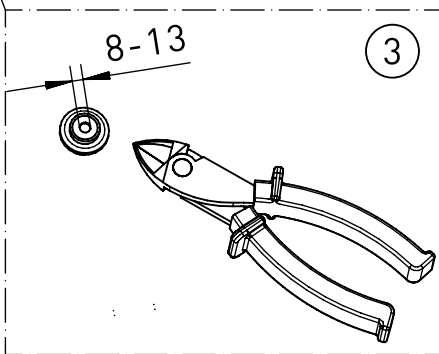

C

m 2000	2000	1858	3,7
m 1500	1440	1298	2,7
m 1200	1160	1018	2,2
m 900	880	738	1,7
m 600	600	458	1,2
Ausführung	L [mm]	a [mm]	m [kg]

* = „Auch zur Verwendung in einer Umgebung, in der eine Ablagerung von leitfähigem Staub auf der Leuchte zu erwarten ist.“
 „Also for use in environments where an accumulation of conductive dust on the luminaire may be expected.“