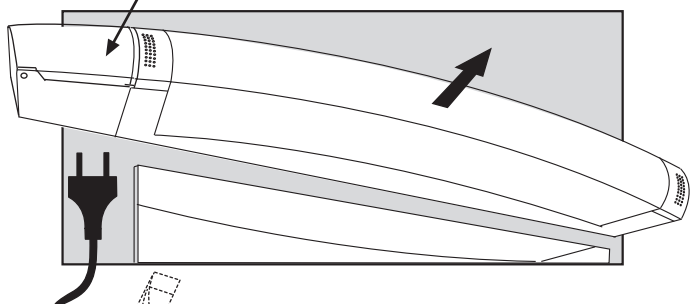

FAGERHULT

SE - 566 80 Habo

Aqua

Max Ø 7,5 mm →

- (S) Det är lämpligt att denna information överlämnas till användaren av anläggningen.
- (GB) It is appropriate that this information is passed on to the users of the installation.
- (D) Diese Informationen sind für den Benutzer der Anlage vorgesehen.
- (SF) Nämä ohjeet tulee säilyttää ja luovuttaa kiinteistön käyttäjälle.