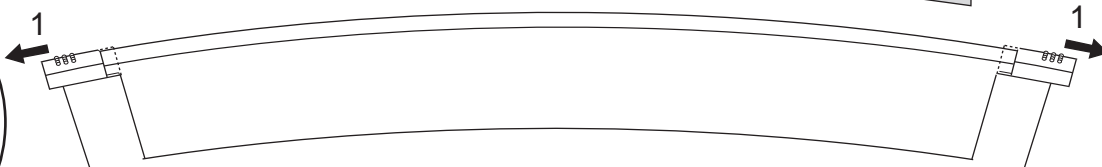

FAGERHULT

SE - 566 80 Habo

Aqua

Max Ø 7,5 mm →

- (S) Det är lämpligt att denna information överlämnas till användaren av anläggningen.
- (GB) It is appropriate that this information is passed on to the users of the installation.
- (D) Diese Informationen sind für den Benutzer der Anlage vorgesehen.
- (SF) Nämä ohjeet tulee säilyttää ja luovuttaa kiinteistön käyttäjälle.