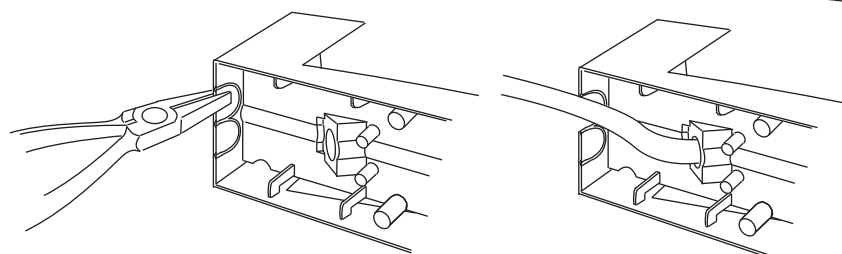

FAGERHULT

SE - 566 80 Habo

Aqua

Max Ø 7,5 mm →

- (S) Det är lämpligt att denna information överlämnas till användaren av anläggningen.
- (GB) It is appropriate that this information is passed on to the users of the installation.
- (D) Diese Informationen sind für den Benutzer der Anlage vorgesehen.
- (SF) Nämä ohjeet tulee säilyttää ja luovuttaa kiinteistön käyttäjälle.