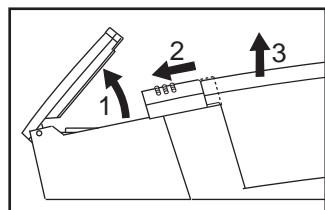

FAGERHULT

SE - 566 80 Habo

Aqua

Max Ø 7,5 mm →

- (S) Det är lämpligt att denna information överlämnas till användaren av anläggningen.
- (GB) It is appropriate that this information is passed on to the users of the installation.
- (D) Diese Informationen sind für den Benutzer der Anlage vorgesehen.
- (SF) Nämä ohjeet tulee säilyttää ja luovuttaa kiinteistön käyttäjälle.