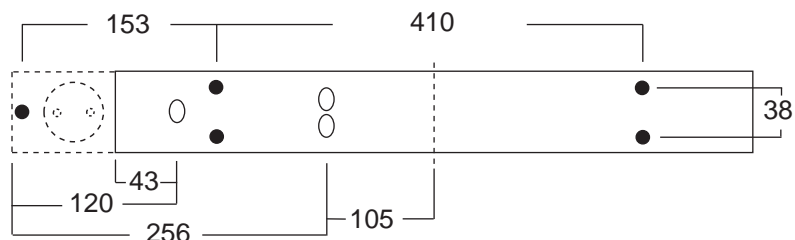

FAGERHULT

SE - 566 80 Habo

Aqua

Max Ø 7,5 mm →

- (S) Det är lämpligt att denna information överlämnas till användaren av anläggningen.
- (GB) It is appropriate that this information is passed on to the users of the installation.
- (D) Diese Informationen sind für den Benutzer der Anlage vorgesehen.
- (SF) Nämä ohjeet tulee säilyttää ja luovuttaa kiinteistön käyttäjälle.