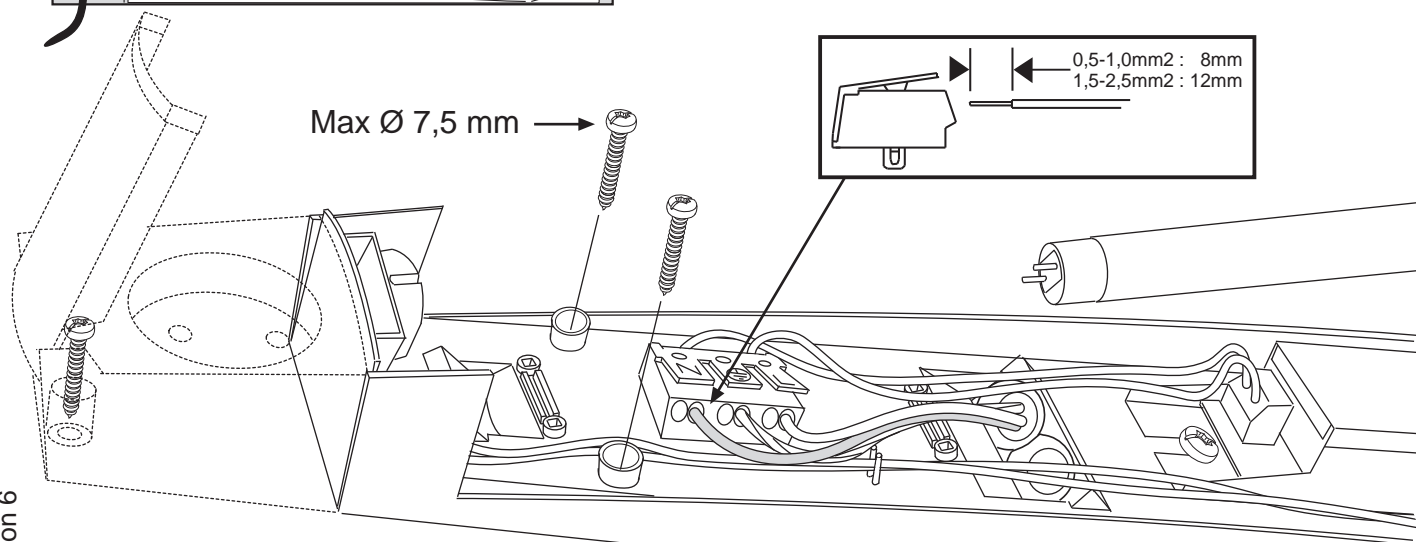

FAGERHULT

SE - 566 80 Habo

Aqua

Max Ø 7,5 mm →

- (S) Det är lämpligt att denna information överlämnas till användaren av anläggningen.
- (GB) It is appropriate that this information is passed on to the users of the installation.
- (D) Diese Informationen sind für den Benutzer der Anlage vorgesehen.
- (SF) Nämä ohjeet tulee säilyttää ja luovuttaa kiinteistön käyttäjälle.