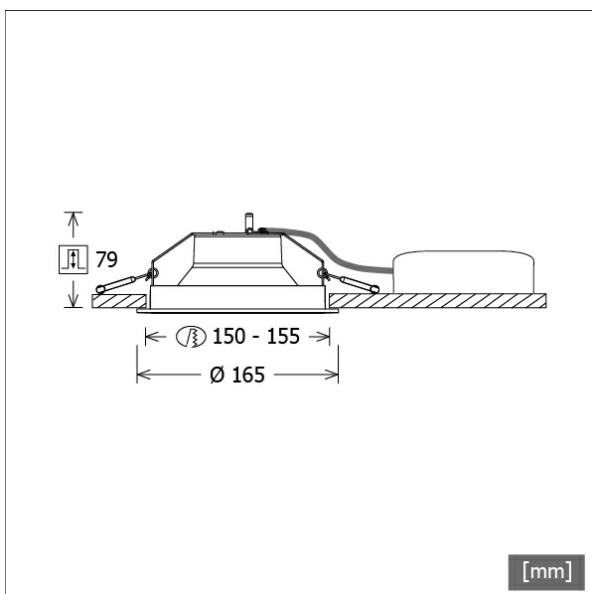

LEWYS 102.830/DALI

Farbe	Artikelnummer	EAN
weiß	667833	4043544771742

Beschreibung

- rundes Einbau-Downlight für vielfältige Beleuchtungsaufgaben
- Leuchte mit halogenfreier Verdrahtung
- hohe Wartungsfreundlichkeit
- keine UV- und Wärmestrahlung
- innovatives Wärmemanagement über Reflektor (kein Kühlkörper erforderlich)
- Hightech-Reflektorlinse aus PMMA für maximale Lichtausbeute und optimale Entblendung
- eloxierter High-Performance Aluminiumreflektor mit präziser symmetrischer Abstrahlcharakteristik
- Einbauring aus weißem Polycarbonat
- werkzeugloser Deckeneinbau mit Schnellspannfedern (automatische Anpassung der Deckenstärke)
- Anschluss an Betriebsgerät über vormontiertes Leuchtenkabel
- Betriebsgerät (LED-Konverter DALI, dimmbar) inklusive (Platzierung extern)

Abmessungen / Gewichte

Außendurchmesser	165 mm
Höhe	79 mm
Ausschnittsmaß (Ø)	150 mm
Deckenstärke	1.0 - 25.0 mm
Einbautiefe	79 mm
Nettogewicht	0.46 kg
Bruttogewicht	0.57 kg

LEWYS 102.830/DALI

Lewy Small (1xLED 19W 830/3000K 2450lm 65°)

— C0/C180 cd / 1000 lm

	C0	C90	C180	C270
0°	892	892	892	892
15°	904	904	904	904
30°	584	584	584	584
45°	86	86	86	86
60°	8	8	8	8
75°	0	0	0	0
90°	0	0	0	0
cd / 1000 lm				

Offset [m] Cone width [m] Illuminance [lx]

Offset [m]	Cone width [m]	Illuminance [lx]
3.0	3.86	242.8
6.0	7.72	60.7
9.0	11.58	27.0
12.0	15.44	15.2
15.0	19.30	9.7

η	LED
Efficiency	129 lm/W
Direct/Indirect	↓ 100% / ↑ 0%
System Power	19 W
UGR	X=4H, Y=8H
Reflection factors	70/50/20
UGR C0/C180	19.1
UGR C90/C270	19.1
CIE Flux Codes	92 100 100 100 100
Ra/CRI	>80