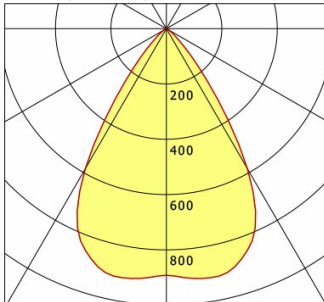

Standardoptionen

Sonderoptionen

Lichttechnik / Normen

Leuchtmittel	LED Spot / CRI 80 / 3000 K
EPREL Lichtquellen	848117
Lebensdauer	L90 B50 50.000 h L80 B50 100.000 h L80 B20 50.000 h
Systemleistung	19.3 W
Leuchten-Lichtstrom	2450 lm
Systemeffizienz	126.94 lm/W
Moduleffizienz	156.64 lm/W
UGR Klasse	≤19
Abstrahlwinkel	65°
Versorgungsspannung	220 - 240 V / 50 - 60 Hz
Schutzklasse	III
Schutzart	IP20

Abmessungen / Gewichte

Außendurchmesser	165 mm
Höhe	79 mm
Ausschnittsmaß (Ø)	150 mm
Deckenstärke	1.0 - 25.0 mm
Einbautiefe	79 mm
Nettogewicht	0.46 kg
Bruttogewicht	0.57 kg

LEWYS 102.830/DALI

Lewy Small (1xLED 19W 830/3000K 2450lm 65°)

— C0/C180 cd / 1000 lm

	C0	C90	C180	C270
0°	892	892	892	892
15°	904	904	904	904
30°	584	584	584	584
45°	86	86	86	86
60°	8	8	8	8
75°	0	0	0	0
90°	0	0	0	0
cd / 1000 lm				

Offset [m] Cone width [m] Illuminance [lx]

Offset [m]	Cone width [m]	Illuminance [lx]
3.0	3.86	242.8
6.0	7.72	60.7
9.0	11.58	27.0
12.0	15.44	15.2
15.0	19.30	9.7

η	LED
Efficiency	129 lm/W
Direct/Indirect	↓ 100% / ↑ 0%
System Power	19 W
UGR	X=4H, Y=8H
Reflection factors	70/50/20
UGR C0/C180	19.1
UGR C90/C270	19.1
CIE Flux Codes	92 100 100 100 100
Ra/CRI	>80