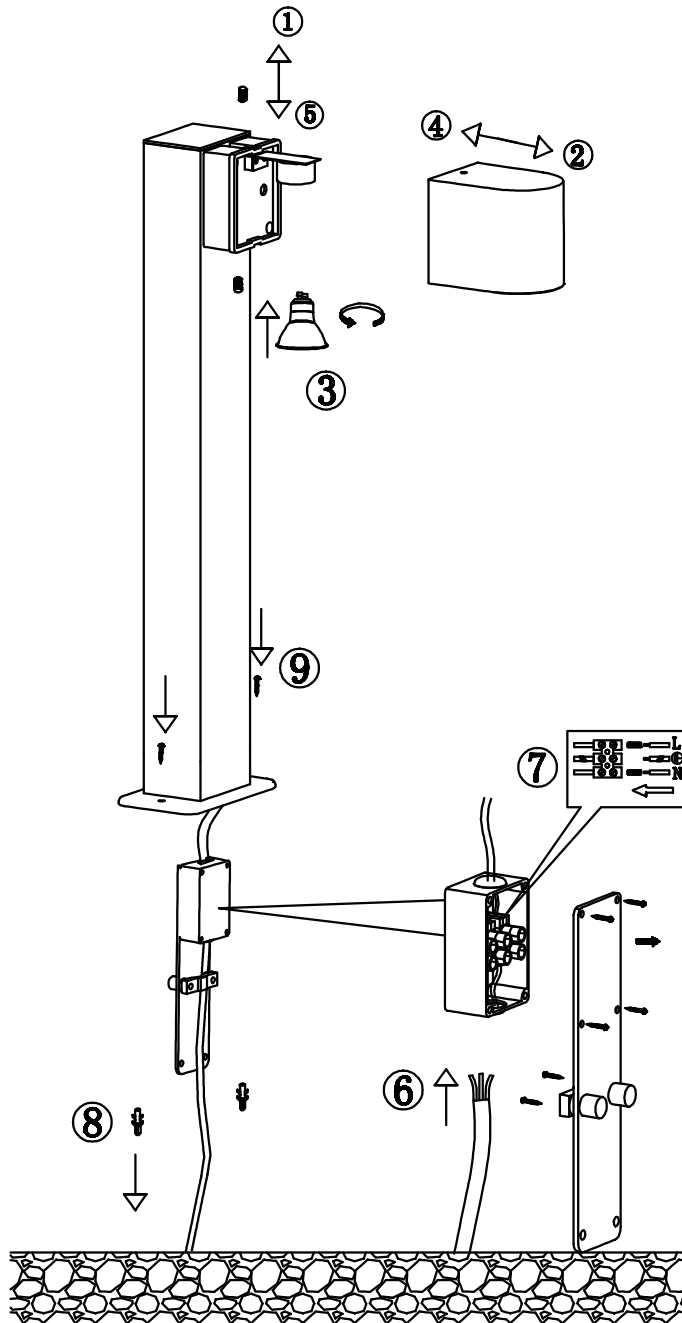

(SR) UPOZORENJE!

Prije početka montaže, pažljivo pročitajte sigurnosne upute!

230V~50Hz, 1 x GU10 max.20W

trio-lighting.com/
404260142