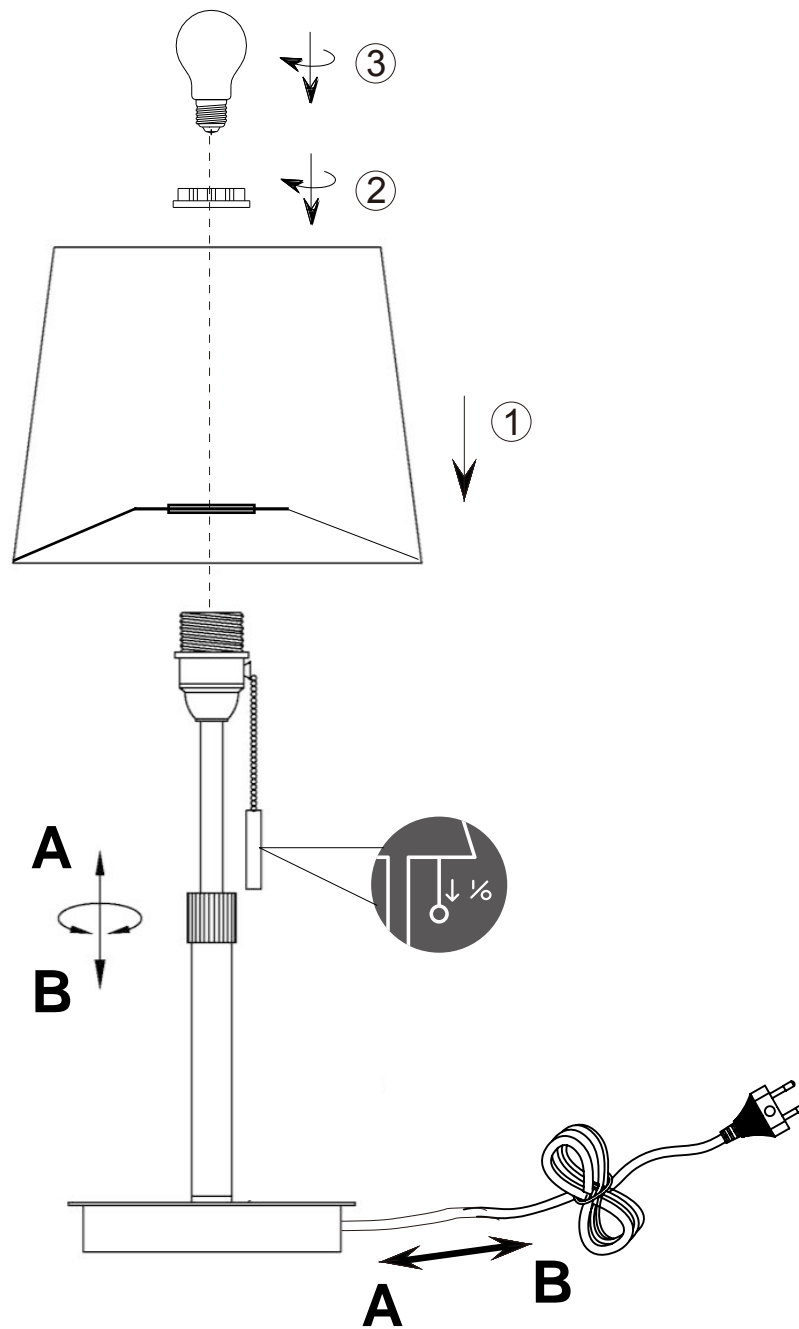

(SR) UPOZORENJE!

Prije početka montaže, pažljivo pročitajte sigurnosne upute!

(UK) ПОПЕРЕДЖЕННЯ!

Перед розбиранням, будь ласка, уважно прочитайте інструкції з техніки безпеки!

230V~50Hz, 1 x E27 max.60W

trio-lighting.com/
509100107