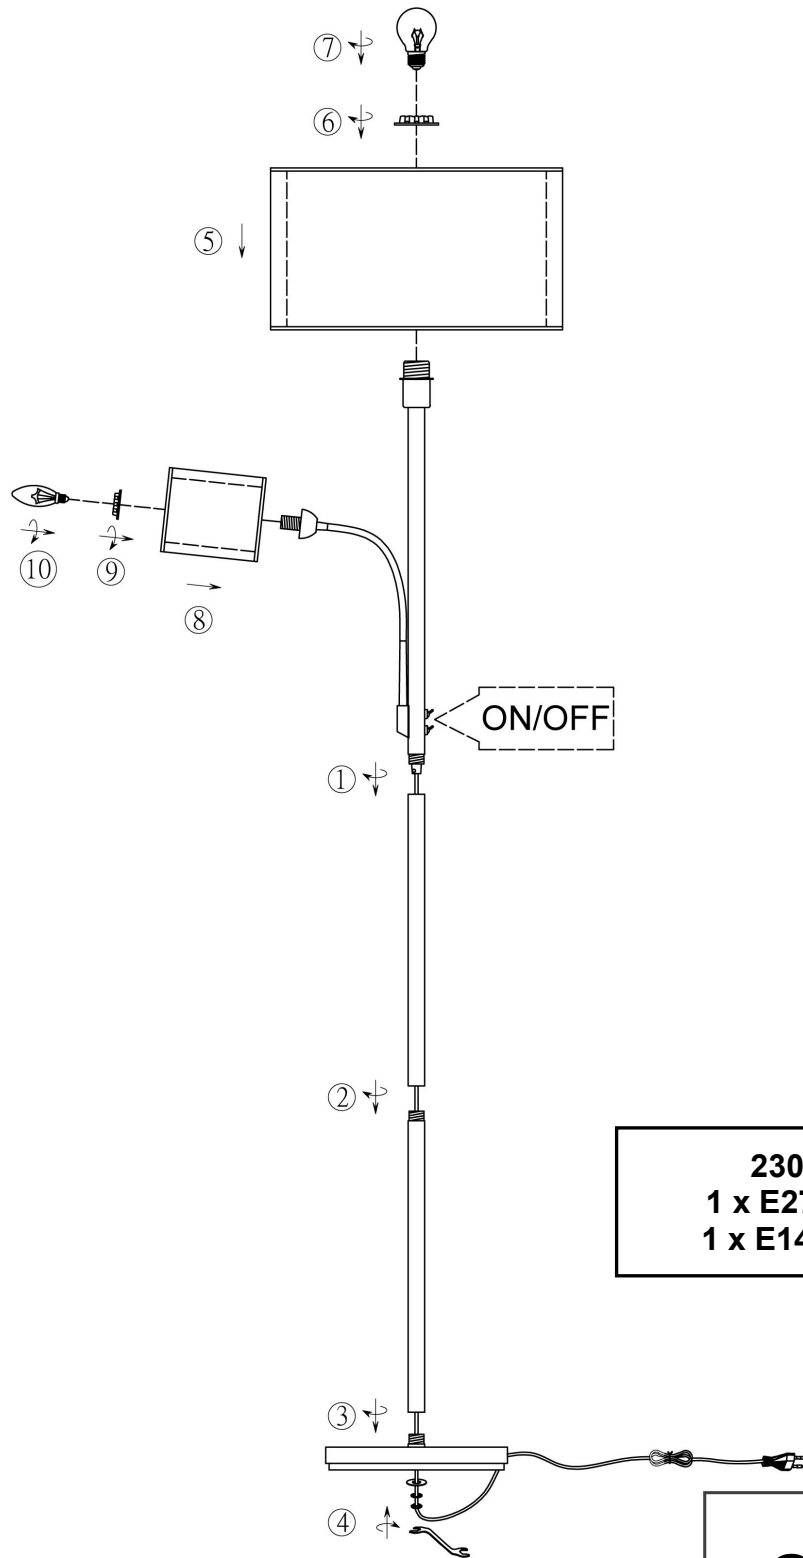

**(UK) ПОПЕРЕДЖЕННЯ!**

Перед розбиранням, будь ласка, уважно прочитайте інструкції з техніки безпеки!

230V ~ 50Hz,  
1 x E27 / max. 60W  
1 x E14 / max.40W

trio-lighting.com /  
411400232

IP 20