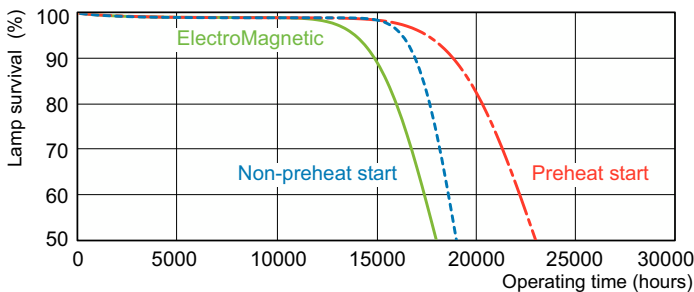

Photometrische Daten

Spectral Power Distribution Colour - MASTER TL-D Super 80 38W/840 SLV/25

Lebensdauer

Life Expectancy Diagram - MASTER TL-D Super 80 38W/840 SLV/25

Life Expectancy Diagram - MASTER TL-D Super 80 38W/840 SLV/25