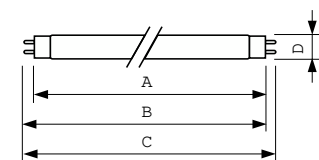

MASTER TL-D Super 80

Bestell-Produktname	MASTER TL-D Super 80 38W/840 SLV/25
Bestellcode	55883140
Lokale Bestellnummer	1063984
Anzahl pro Verpackung	1
SAP-Zähler - Pakete pro Außenkarton	25

Materialnummer (12NC)	927923584014
Gesamtbezeichnung des Produkts	MASTER TL-D Super 80 38W/840 1SL/25
EAN Umverpackung	8711500558848

Abmessungsskizzen

Product	D (max)	A (max)	B (max)	B (min)	C (max)
MASTER TL-D Super 80 38W/840 SLV/25	28 mm	1.047,0 mm	1.054,1 mm	1.051,7 mm	1.061,2 mm