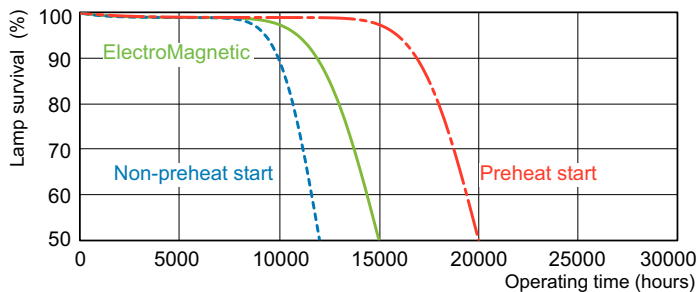

Photometrische Daten

Spectral Power Distribution Colour - MASTER TL-D Super 80 38W/840 SLV/25

Lebensdauer

Life Expectancy Diagram - MASTER TL-D Super 80 38W/840 SLV/25

Life Expectancy Diagram - MASTER TL-D Super 80 38W/840 SLV/25