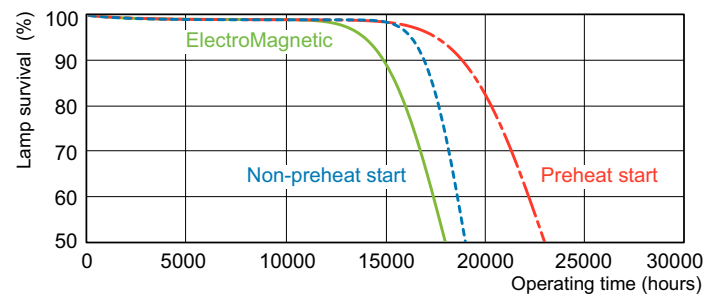

Life Expectancy Diagram - MASTER TL-D Super 80 15W/840 SLV/25