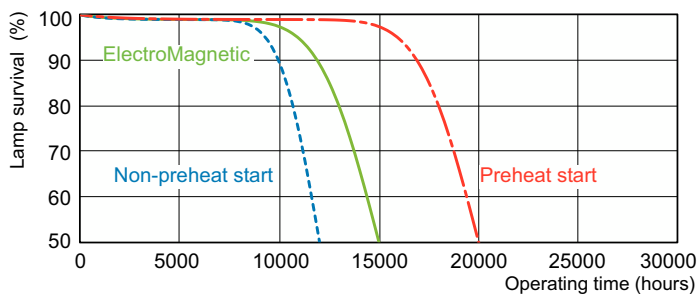

Lebensdauer

Life Expectancy Diagram - MASTER TL-D Super 80 15W/840 SLV/25