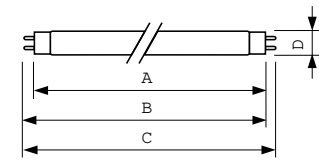

Produkt Daten

Elektrische Kenndaten		Farbwiedergabeindex (CRI)	
Stromverbrauch	15,5 W		82
Lampenstrom (Nom)	0,335 A	Dimmen	
Allgemeine Eigenschaften		Dimmbar	Ja
Sockel	G13 [Medium Bi-Pin Fluorescent]	Mechanische Kenndaten	
Referenz für die Flussmessung	Sphere	Kolbenform	T8 [26 mm (T8)]
Lichttechnische Daten		Zulassungen und Anwendungseigenschaften	
Farbcode	840 [CCT of 4000K]	Energieeffizienzklasse	G
Lichtstrom	1.000 lm	Quecksilbergehalt (Nom)	1,7 mg
Lichtfarbe	Kaltweiß (CW)	Energieverbrauch kWh/1.000 Std.	16 kWh
Farbkoordinate X (Nom)	0,38	EPREL Registrierungsnummer	423408
Farbkoordinate Y (Nom)	0,38	Produktdaten	
Ähnlichste Farbtemperatur (Nom)	4000 K	Full EOC	871150070280740
Lichtleistung (spezifiziert) (Nom)	67 lm/W		

Abmessungsskizzen

Product	D (max)	A (max)	B (max)	B (min)	C (max)
MASTER TL-D Super 80 15W/840 SLV/25	28 mm	437,4 mm	444,5 mm	442,1 mm	451,6 mm

Photometrische Daten

Spectral Power Distribution Colour - MASTER TL-D Super 80 15W/840 SLV/25