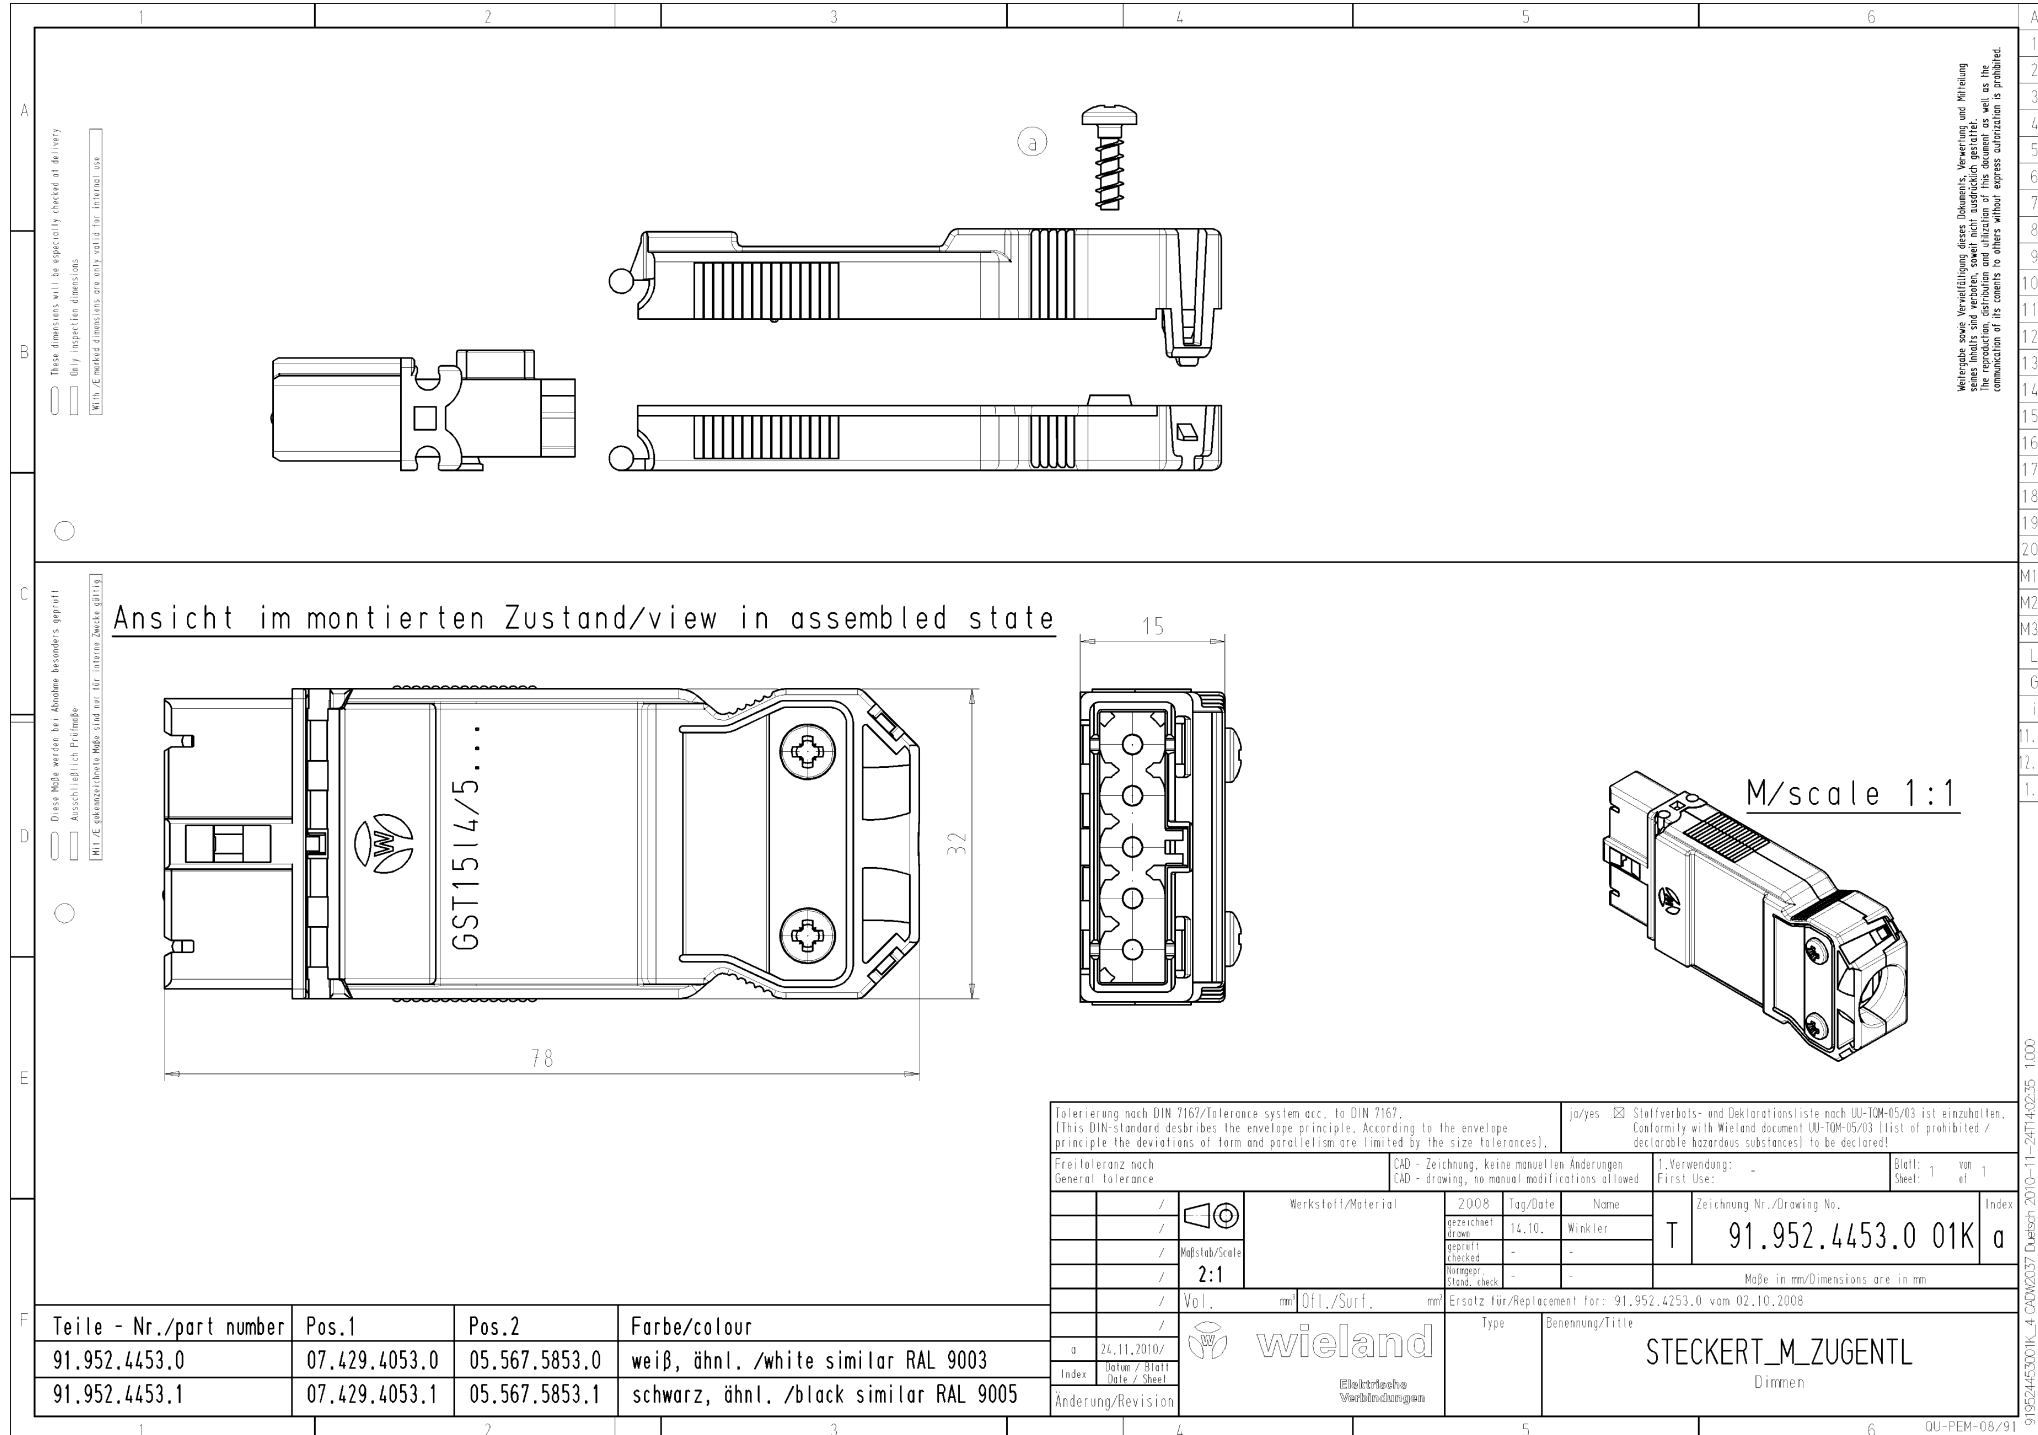

919524453001_1_00002037_Druckart: 2010-11-24T14:32:35 1:000