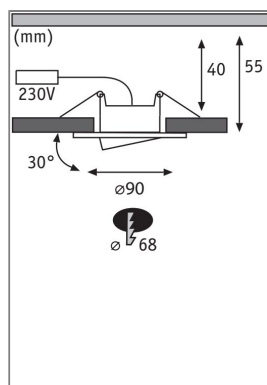

**Produktname:** LED Einbauleuchte Calla Basisset schwenkbar IP65 rund 90mm 30° 10x5,2W 10x460lm 230V dimmbar 4000K Chrom matt

**Artikelnummer:** 99925

**EAN-Nummer:** 4000870999257

**Hersteller:** Paulmann

#### **Beschreibungstext:**

Calla Einbaustrahler 10x5,2W in Chrom matt, sind blendfreie Einbaustrahler aus Kunststoff, die sich sowohl für Neuinstallationen als auch für den Austausch bestehender Installationen eignen. Dank 230V-Direktanschluss, können Sie die Leuchten ganz einfach uneingeschränkt miteinander verketteten. Im Lieferumfang sind LED Leuchtmittel enthalten, die mit ihrem neutralweißem Licht für ein stimmungsvolles Ambiente sorgen..

#### **Lichttechnische Daten**

**Leuchtenlichtstrom:** 460 lm

**Lichtausbeute:** 71,538 lm/W

**Farbwiedergabe (CRI):** > 80

**Ausstrahlwinkel:** 100 °

**Leuchtmittel:** incl. 10x5,2 W

#### **Mechanische Daten**

**Montageort:** Decke

**Montageart:** Einbau

**Einbauöffnung:** 68 mm

**Einbautiefe:** 55 mm

**Schwenkbereich:** 30 °

**Material:** Kunststoff

**Farbe:** Chrom matt