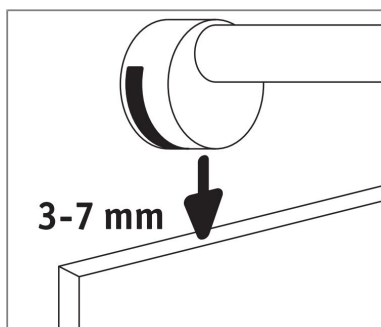

**Produktname:** Galeria Spiegelleuchte Simplo GU10 2700K 345lm 230V 5,3W Eisen gebürstet  
**Artikelnummer:** 99905  
**EAN-Nummer:** 4000870999059  
**Hersteller:** Paulmann

**Beschreibungstext:**

Die Spiegelleuchte Simplo sorgt für eine gleichmäßige Beleuchtung Ihrer Spiegelflächen. Sie wird direkt auf den Spiegel aufgesetzt und der Spotkopf lässt sich individuell einstellen, sodass eine optimale Ausleuchtung garantiert ist. Das passende Leuchtmittel mit energieeffizienter LED-Technik ist im Lieferumfang enthalten.

**Lichttechnische Daten**

**Leuchtenlichtstrom:** 345 lm  
**Farbwiedergabe (CRI):** > 80  
**Ausstrahlwinkel:** 36 °  
**Leuchtmittel:** incl. 1x5,3 W

**Elektrische Daten**

**Eingangsspannung:** 230 V  
**Schutzklasse:** Schutzklasse II

**Mechanische Daten**

**Montageort:** Wand  
**Montageart:** Aufbau  
**Abmessungen:** H: 60 x B: 30 x T: 100 mm  
**Material:** Metall  
**Farbe:** Eisen gebürstet  
**Schutzart:** IP20  
**Gewicht:** 0,241 kg