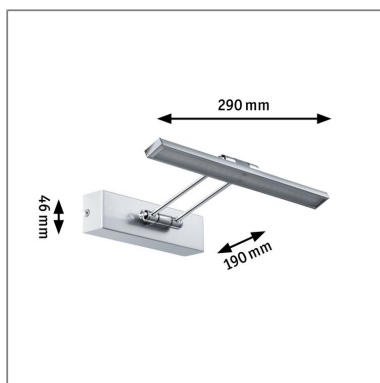

**Produktname:** Galeria LED Bilderleuchte Beam 2700K 450lm 230V 5W Nickel gebürstet & Chrom

**Artikelnummer:** 99894

**EAN-Nummer:** 4000870998946

**Hersteller:** Paulmann

#### **Beschreibungstext:**

Die Bilderleuchte Thirty setzt Ihre Kunstwerke effektiv in Szene. Sie wird direkt über dem Bild montiert und lässt sich dank der beiden Gelenke individuell einstellen, sodass eine optimale Ausleuchtung garantiert ist. Das geradlinige Design passt zu jedem Einrichtungsstil, warmweißes Licht sorgt für eine angenehme Atmosphäre im Raum.

#### **Lichttechnische Daten**

**Leuchtenlichtstrom:** 450 lm

**Lichtausbeute:** 81,538 lm/W

**Ausstrahlwinkel:** 100 °

**Leuchtmittel:** incl. 1x5 W

#### **Mechanische Daten**

**Montageort:** Wand

**Montageart:** Aufbau

**Abmessungen:** H: 46 x B: 290 x T: 190 mm

**Material:** Metall

**Farbe:** Nickel gebürstet & Chrom

**Gewicht:** 0,351 kg