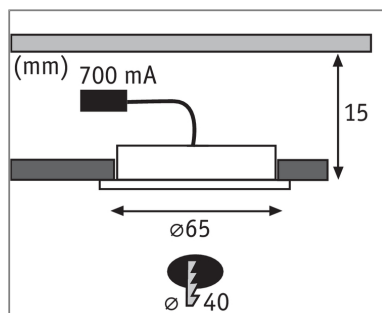

Produktname: LED Möbeleinbauleuchten Whirl rund 65mm 3x2,4W 3x55lm 230V 2700K Satin
Artikelnummer: 99865
EAN-Nummer: 4000870998656
Hersteller: Paulmann

**Beschreibungstext:**

Möbel Einbaustrahler sind besonders flach. Durch ihre geringe Einbautiefe eignen sie sich ideal für den Einbau in Schränke und Vitrinen, wo sie als praktische Helfer für den richtigen Überblick sorgen oder Sammlerstücke effektiv in Szene setzen. Die hochwertig verarbeiteten Whirl Mini Möbelleuchten passen mit ihrem edlen Design zu jedem Einrichtungsstil. Ihre teilweise satinierte Oberfläche sorgt für blendfreies und flächiges Licht in wohligem Warmweiß.

Lichttechnische Daten

Leuchtenlichtstrom: 55 lm

Lichtausbeute: 11,5 lm/W

Ausstrahlwinkel: 100 °

Leuchtmittel: incl. 3x2,4 W

Elektrische Daten

Systemleistung: 10 W

Eingangsspannung: 230 V

Schutzklasse: Schutzklasse II

Mechanische Daten

Montageort: sonstige

Abmessungen: H: 7 mm

Einbauöffnung: 40 mm

Einbautiefe: 15 mm

Material: Acryl

Farbe: Satin

Schutzart: IP20

Gewicht: 0,254 kg