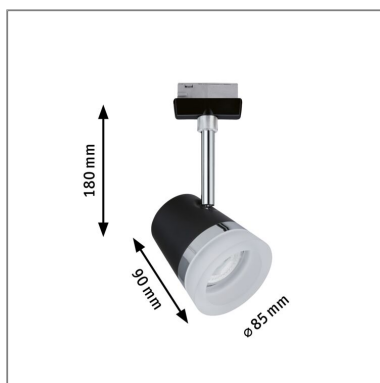

**Produktname:** URail Schienenspot Cone Einzelspot GU10 max. 10W dimmbar 230V Schwarz matt & Chrom

**Artikelnummer:** 96925

**EAN-Nummer:** 4000870969250

**Hersteller:** Paulmann

## **Beschreibungstext:**

Der schwarze Spot Cone lässt sich nach Bedarf ausrichten und bringt das Licht genau dorthin, wo es gebraucht wird. Vor allem Bilder, Möbel oder sonstige Dekorationsgegenstände werden durch gezielte Beleuchtung zu besonderen Hinguckern. Bei der Auswahl des Leuchtmittels bietet der Spot volle Flexibilität.

## **Mechanische Daten**

**Montageort:** Decke

**Montageart:** Schiene

**Abmessungen:** H: 180 T: 90 mm

**Material:** Metall & Kunststoff

**Farbe:** Schwarz matt & Chrom

**Gewicht:** 0,296 kg