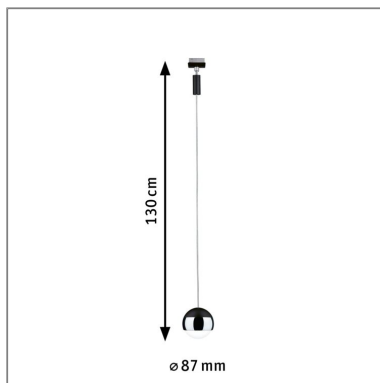

Produktname: URail LED Pendel Capsule II 440lm 6,3W 4000K dimmbar 230V Schwarz matt & Chrom
Artikelnummer: 96806
EAN-Nummer: 4000870968062
Hersteller: Paulmann

Beschreibungstext:

Mit dem vielseitigen URail 230V-Schienensystem lassen sich ganz einfach verschiedenste Anwendungsbereiche innerhalb eines Raumes beleuchten. Pendelleuchten über dem Esstisch oder als Tresenbeleuchtung setzen optische Highlights und sorgen für eine stimmungsvolle Atmosphäre beim Essen, Spielen und netten Gesprächen. Das URail Pendel Capsule II in Schwarz matt & Chrom wird mit einem fest verbauten und effizienten LED-Leuchtmittel ausgeliefert. Es lässt sich individuell kürzen und damit optimal an die eigenen Bedürfnisse und räumliche Gegebenheiten anpassen.

Lichttechnische Daten

Leuchtenlichtstrom: 440 lm
Lichtausbeute: 66,667 lm/W
Leuchtmittel: incl. 1x6,3 W

Elektrische Daten

Systemleistung: 6 W
Eingangsspannung: 230 V
Dimmbarkeit: dimmbar
Schutzklasse: Schutzklasse II

Mechanische Daten

Montageort: Decke
Material: Metall & Kunststoff
Farbe: Schwarz matt & Chrom
Gewicht: 0,376 kg