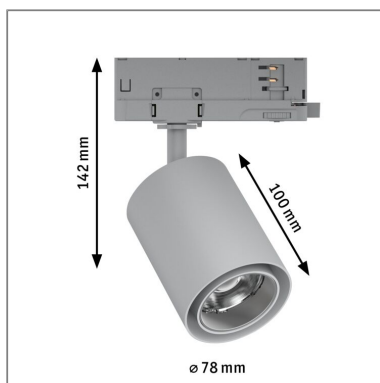

Produktname: ProRail3 LED Schienenspot Kratos 50° 2000lm 18,5W 3000K 230V Silber
Artikelnummer: 96549
EAN-Nummer: 4000870965498
Hersteller: Paulmann

**Beschreibungstext:**

Der Spot Kratos in Silber hat einen Ausstrahlwinkel von 50°. Mit ihm lässt sich das Licht dorthin bringen, wo es benötigt wird. Der Spot mit 18,5W ist vielseitig einsetzbar und setzt gekonnt jeden Anwendungsbereich in Szene. Der Strahler mit 3000K eignet sich besonders gut, um Schilder oder Infotafeln im Gebäude anzustrahlen. Das vielseitige ProRail3 Schienensystem bietet eine flexible und individuelle Beleuchtung für z. B. Verkaufsräume, Arztpraxen oder Gastronomie. Mit nur einem Stromauslass lassen sich auch verwinkelte Räume lichtstark ausleuchten.

Lichttechnische Daten

Leuchtenlichtstrom: 2.000 lm

Farbwiedergabe (CRI): > 90

Ausstrahlwinkel: 50 °

Leuchtmittel: incl. 1x18,5 W

Elektrische Daten

Systemleistung: 20 W

Eingangsspannung: 230 V

Schutzklasse: Schutzklasse II

Mechanische Daten

Montageort: Decke

Montageart: Aufbau & Schiene

Abmessungen: H: 142 x B: 158 x T: 132 mm

Schwenkbereich: 90 °

Material: Metall

Farbe: Silber

Schutzart: IP20

Gewicht: 0,544 kg