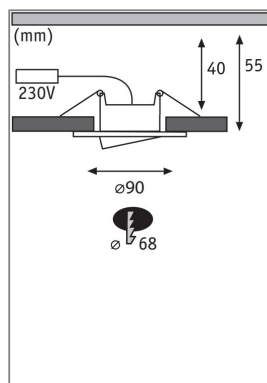

Produktname: LED Einbauleuchte Calla starr IP65 rund 85mm 5W 400lm 230V 4000K Chrom matt
Artikelnummer: 99937
EAN-Nummer: 4000870999370
Hersteller: Paulmann

Beschreibungstext:

Sie ist kompakt, individuell und leuchtstark. Flexibel in ihren Möglichkeiten findet die LED Einbauleuchte Calla mit 1x5W in Chrom matt vor allem in Feuchträumen ihren Platz. Der blendfreie Einbaustrahler aus Kunststoff eignen sich sowohl für Neuinstallationen als auch für den Austausch bestehender Installationen. Durch den IP65 Strahlwasserschutz kann Feuchtigkeit der Leuchte nichts anhaben. Dank 230V-Direktanschluss, lässt sich die Leuchte ganz einfach uneingeschränkt miteinander verketteten. Im Lieferumfang ist ein LED Leuchtmittel enthalten, das mit ihrem neutralweißen Licht für ein stimmungsvolles Ambiente sorgen.

Lichttechnische Daten

Leuchtenlichtstrom: 400 lm

Farbwiedergabe (CRI): > 80

Ausstrahlwinkel: 100 °

Leuchtmittel: incl. 1x5 W

Elektrische Daten

Systemleistung: 5 W

Eingangsspannung: 230 V

Schutzklasse: Schutzklasse II

Mechanische Daten

Montageort: Decke

Montageart: Einbau

Einbauöffnung: 68 mm

Einbautiefe: 55 mm

Material: Kunststoff & Aluminium

Farbe: Chrom matt

Schutzart: IP65 Deckenmontage

Gewicht: 0,138 kg