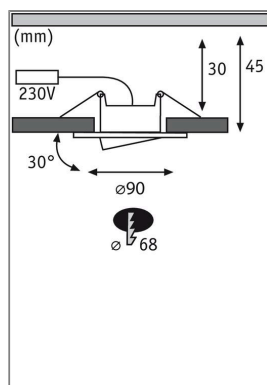

Produktname: LED Einbauleuchte Calla Baisset schwenkbar IP65 rund 90mm 30° 3x5,2W 3x460lm 230V dimmbar 4000K Weiß matt

Artikelnummer: 99931

EAN-Nummer: 4000870999318

Hersteller: Paulmann

Beschreibungstext:

Lichttechnische Daten

Leuchtenlichtstrom: 460 lm

Lichtausbeute: 71,538 lm/W

Farbwiedergabe (CRI): > 80

Ausstrahlwinkel: 100 °

Leuchtmittel: incl. 3x5,2 W

Elektrische Daten

Systemleistung: 6,5 W

Eingangsspannung: 230 V

Dimmbarkeit: dimmbar

Schutzklasse: Schutzklasse II

Mechanische Daten

Montageort: Decke

Montageart: Einbau

Einbauöffnung: 68 mm

Einbautiefe: 55 mm

Schwenkbereich: 30 °

Material: Kunststoff

Farbe: Weiß matt

Schutzart: IP65 Deckenmontage

Gewicht: 0,508 kg