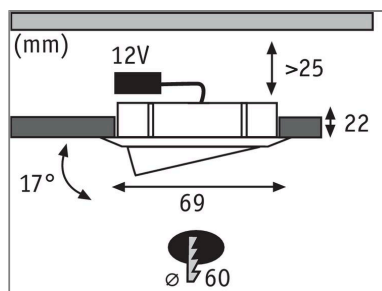

Produktname: Möbeleinbauleuchten Micro Line Swivel schwenkbar rund 69mm max. 20W 12V dimmbar Eisen gebürstet

Artikelnummer: 98474

EAN-Nummer: 4000870984741

Hersteller: Paulmann

Beschreibungstext:

Die schwenkbare Möbeleinbauleuchte Swivel eignet sich für alle Situationen, in denen die Einbautiefe mindestens 25mm beträgt. Die 12 Halogentechnik liefert brillantes Licht und ist zudem dimmbar.

Lichttechnische Daten

Mechanische Daten

Elektrische Daten

Montageort: sonstige

Eingangsspannung: 12 V

Abmessungen: H: 22 mm

Dimmbarkeit: dimmbar

Einbauöffnung: 60 mm

Schutzklasse: Schutzklasse III

Einbautiefe: 25 mm

Schwenkbereich: 17 °

Material: Metall & Glas

Farbe: Eisen gebürstet

Schutzart: IP20

Gewicht: 0,091 kg