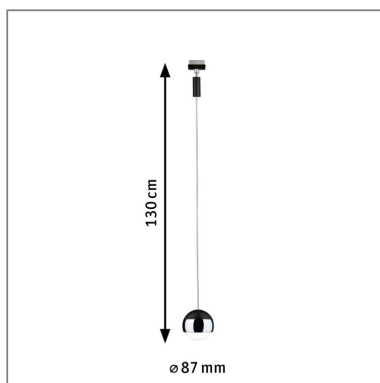

Produktname: URail LED Pendel Capsule II 400lm 6,3W 2700K dimmbar 230V Schwarz matt & Chrom

Artikelnummer: 96808

EAN-Nummer: 4000870968086

Hersteller: Paulmann

Beschreibungstext:

Mit dem vielseitigen URail 230V-Schienensystem lassen sich ganz einfach verschiedenste Anwendungsbereiche innerhalb eines Raumes beleuchten. Pendelleuchten über dem Esstisch oder als Tresenbeleuchtung setzen optische Highlights und sorgen für eine stimmungsvolle Atmosphäre beim Essen, Spielen und netten Gesprächen. Das URail Pendel Capsule II in Schwarz matt & Chrom wird mit einem fest verbauten und effizienten LED-Leuchtmittel ausgeliefert. Es lässt sich individuell kürzen und damit optimal an die eigenen Bedürfnisse und räumliche Gegebenheiten anpassen.

Lichttechnische Daten

Leuchtenlichtstrom: 400 lm

Lichtausbeute: 66,667 lm/W

Leuchtmittel: incl. 1x6,3 W

Elektrische Daten

Systemleistung: 6,3 W

Eingangsspannung: 230 V

Dimmbarkeit: dimmbar

Schutzklasse: Schutzklasse II

Mechanische Daten

Montageort: Decke

Material: Metall & Kunststoff

Farbe: Schwarz matt & Chrom

Gewicht: 0,374 kg