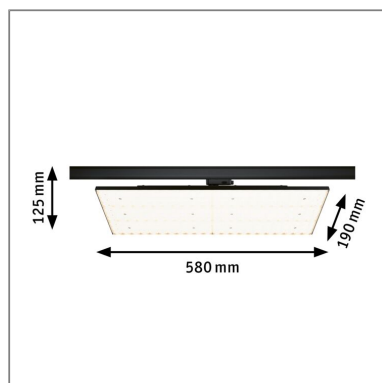

<b>Produktname:</b>	ProRail3 LED Panel Deck 6600lm 75W 3000K 230V Schwarz
<b>Artikelnummer:</b>	96582
<b>EAN-Nummer:</b>	4000870965825
<b>Hersteller:</b>	Paulmann

**Beschreibungstext:**

Das ProRail3 LED Panel Deck mit 3000K ist eine vielseitige Lösung für die Beleuchtung von Räumen. Es kombiniert die Vorteile von Rasterdecken-Ausleuchtung mit flexiblen Licht-Anwendungen und ermöglicht Rasterflächenbeleuchtung auch ohne Rasterdecke. Das Panel ist so lichtstark wie mehrere Einzel-Spots und bietet maximale Flexibilität bei veränderten Raum-Nutzungen. Es kann individuell an die räumlichen Gegebenheiten und Nutzungen angepasst werden, um eine professionelle und gleichmäßige Beleuchtung zu gewährleisten. Das Panel lässt sich um 30 Grad in beide Richtungen in der Längsachse kippen und um 90 Grad drehen. Dadurch ist es problemlos möglich, das Panel parallel oder senkrecht zum Schienenverlauf auszurichten. Das vielseitige ProRail3 Schienensystem bietet eine flexible und individuelle Beleuchtung für z. B. Verkaufsräume, Arztpraxen oder Gastronomien. Mit nur einem Stromauslass lassen sich auch verwinkelte Räume lichtstark ausleuchten.

**Lichttechnische Daten****Leuchtenlichtstrom:** 6.600 lm**Farbwiedergabe (CRI):** > 90**Ausstrahlwinkel:** 90 °**Leuchtmittel:** incl. 1x75 W**Elektrische Daten****Systemleistung:** 80 W**Eingangsspannung:** 230 V**Schutzklasse:** Schutzklasse I**Mechanische Daten****Montageort:** Decke**Montageart:** Schiene**Abmessungen:** H: 125 x B: 580 x T: 190 mm**Material:** Metall**Farbe:** Schwarz**Schutzart:** IP20**Gewicht:** 2,502 kg