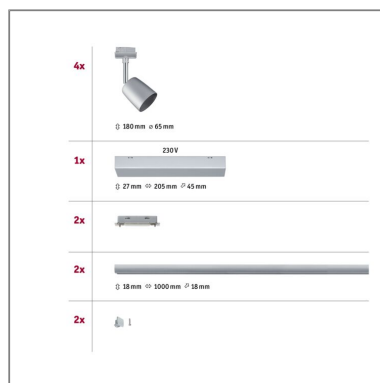

Produktname: URail Schienenspot Cover Basisset GU10 max. 4x10W dimmbar 230V Chrom matt & Chrom

Artikelnummer: 96897

EAN-Nummer: 4000870968970

Hersteller: Paulmann

Beschreibungstext:

Das komfortable Komplettset besteht aus 4 Spots Cover, einer Schiene und einer Einspeisung. Bei der Auswahl des Leuchtmittels besteht die volle Flexibilität. Das Set bietet einen optimalen Einstieg in das URail-System. Es lassen sich beliebige Leuchtmittel mit GU10-Sockel und einer Leistung von maximal Watt.

Lichttechnische Daten

Elektrische Daten

Eingangsspannung: 230 V

Dimmbarkeit: dimmbar

Mechanische Daten

Montageort: Decke

Montageart: Schiene

Abmessungen: H: 180 mm

Material: Metall & Kunststoff

Farbe: Chrom matt & Chrom

Gewicht: 2,324 kg