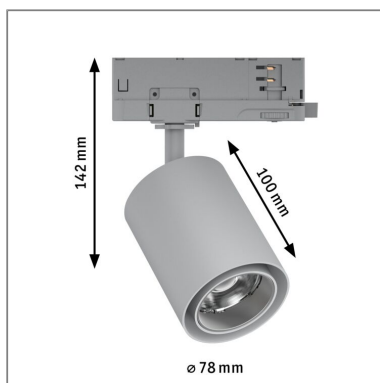

Produktname: ProRail3 LED Schienenspot Kratos 36° 3100lm 25W 4000K 230V Silber
Artikelnummer: 96576
EAN-Nummer: 4000870965764
Hersteller: Paulmann

**Beschreibungstext:**

Der Spot Kratos in Silber hat einen Ausstrahlwinkel von 36°. Mit ihm lässt sich das Licht dorthin bringen, wo es benötigt wird. Der Spot mit 25W ist vielseitig einsetzbar und setzt gekonnt jeden Anwendungsbereich in Szene. Der Strahler mit 4000K eignet sich besonders gut, um Schilder oder Infotafeln im Gebäude anzustrahlen. Das vielseitige ProRail3 Schienensystem bietet eine flexible und individuelle Beleuchtung für z. B. Verkaufsräume, Arztpraxen oder Gastronomie. Mit nur einem Stromauslass lassen sich auch verwinkelte Räume lichtstark ausleuchten.

Lichttechnische Daten

Leuchtenlichtstrom: 3.100 lm

Farbwiedergabe (CRI): > 90

Ausstrahlwinkel: 36 °

Leuchtmittel: incl. 1x25 W

Elektrische Daten

Systemleistung: 28 W

Eingangsspannung: 230 V

Schutzklasse: Schutzklasse II

Mechanische Daten

Montageort: Decke

Montageart: Aufbau & Schiene

Abmessungen: H: 142 x B: 158 x T: 132 mm

Schwenkbereich: 90 °

Material: Metall

Farbe: Silber

Schutzart: IP20

Gewicht: 0,585 kg