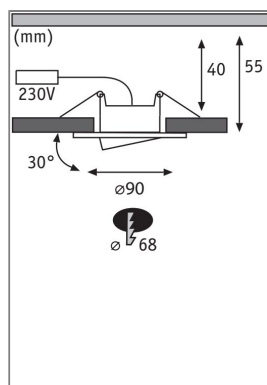

Produktname: LED Einbauleuchte Calla Basisset schwenkbar IP65 rund 90mm 30° 10x5,2W 10x460lm 230V dimmbar 4000K Weiß matt

Artikelnummer: 99924

EAN-Nummer: 4000870999240

Hersteller: Paulmann

Beschreibungstext:

Calla Einbaustrahler 10x5,2W in Weiß matt, sind blendfreie Einbaustrahler aus Kunststoff, die sich sowohl für Neuinstallationen als auch für den Austausch bestehender Installationen eignen. Dank 230V-Direktanschluss, können Sie die Leuchten ganz einfach uneingeschränkt miteinander verketteten. Im Lieferumfang sind LED Leuchtmittel enthalten, die mit ihrem neutralweißem Licht für ein stimmungsvolles Ambiente sorgen.

Lichttechnische Daten

Leuchtenlichtstrom: 460 lm

Lichtausbeute: 71,538 lm/W

Farbwiedergabe (CRI): > 80

Ausstrahlwinkel: 100 °

Leuchtmittel: incl. 10x5,2 W

Elektrische Daten

Systemleistung: 6,5 W

Eingangsspannung: 230 V

Dimmbarkeit: dimmbar

Schutzklasse: Schutzklasse II

Mechanische Daten

Montageort: Decke

Montageart: Einbau

Einbauöffnung: 68 mm

Einbautiefe: 55 mm

Schwenkbereich: 30 °

Material: Kunststoff

Farbe: Weiß matt

Schutzart: IP65 Deckenmontage

Gewicht: 1,593 kg