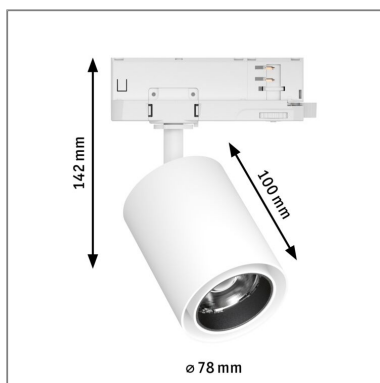

Produktname:	ProRail3 LED Schienenspot Kratos 50° 1000lm 9W 3000K 230V Weiß
Artikelnummer:	96562
EAN-Nummer:	4000870965627
Hersteller:	Paulmann

**Beschreibungstext:**

Der Spot Kratos in Weiß hat einen Ausstrahlwinkel von 50°. Mit ihm lässt sich das Licht dorthin bringen, wo es benötigt wird. Der Spot mit 9W ist vielseitig einsetzbar und setzt gekonnt jeden Anwendungsbereich in Szene. Der Strahler mit 3000K eignet sich besonders gut, um Schilder oder Infotafeln im Gebäude anzustrahlen. Das vielseitige ProRail3 Schienensystem bietet eine flexible und individuelle Beleuchtung für z. B. Verkaufsräume, Arztpraxen oder Gastronomie. Mit nur einem Stromauslass lassen sich auch verwinkelte Räume lichtstark ausleuchten.

Lichttechnische Daten

Leuchtenlichtstrom: 1.000 lm

Farbwiedergabe (CRI): > 90

Ausstrahlwinkel: 50 °

Leuchtmittel: incl. 1x9 W

Elektrische Daten

Systemleistung: 10 W

Eingangsspannung: 230 V

Schutzklasse: Schutzklasse II

Mechanische Daten

Montageort: Decke

Montageart: Aufbau & Schiene

Abmessungen: H: 142 x B: 158 x T: 132 mm

Schwenkbereich: 90 °

Material: Metall

Farbe: Weiß

Schutzart: IP20

Gewicht: 0,55 kg