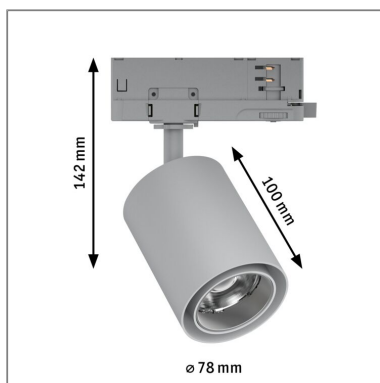

Produktname: ProRail3 LED Schienenspot Kratos 50° 2000lm 18,5W 4000K 230V Silber

Artikelnummer: 96555

EAN-Nummer: 4000870965559

Hersteller: Paulmann

Beschreibungstext:

Der Spot Kratos in Silber hat einen Ausstrahlwinkel von 50°. Mit ihm lässt sich das Licht dorthin bringen, wo es benötigt wird. Der Spot mit 18,5W ist vielseitig einsetzbar und setzt gekonnt jeden Anwendungsbereich in Szene. Der Strahler mit 4000K eignet sich besonders gut, um Schilder oder Infotafeln im Gebäude anzustrahlen. Das vielseitige ProRail3 Schienensystem bietet eine flexible und individuelle Beleuchtung für z. B. Verkaufsräume, Arztpraxen oder Gastronomie. Mit nur einem Stromauslass lassen sich auch verwinkelte Räume lichtstark ausleuchten.

Lichttechnische Daten

Leuchtenlichtstrom: 2.000 lm

Farbwiedergabe (CRI): > 90

Ausstrahlwinkel: 50 °

Leuchtmittel: incl. 1x18,5 W

Elektrische Daten

Systemleistung: 20 W

Eingangsspannung: 230 V

Schutzklasse: Schutzklasse II

Mechanische Daten

Montageort: Decke

Montageart: Aufbau & Schiene

Abmessungen: H: 142 x B: 158 x T: 132 mm

Schwenkbereich: 90 °

Material: Metall

Farbe: Silber

Schutzart: IP20

Gewicht: 0,548 kg