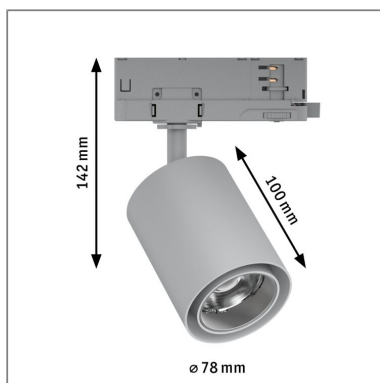

**Produktname:** ProRail3 LED Schienenspot Kratos 36° 2000lm 18,5W 4000K 230V Silber  
**Artikelnummer:** 96552  
**EAN-Nummer:** 4000870965528  
**Hersteller:** Paulmann

**Beschreibungstext:**

Der Spot Kratos in Silber hat einen Ausstrahlwinkel von 36°. Mit ihm lässt sich das Licht dorthin bringen, wo es benötigt wird. Der Spot mit 18,5W ist vielseitig einsetzbar und setzt gekonnt jeden Anwendungsbereich in Szene. Der Strahler mit 4000K eignet sich besonders gut, um Schilder oder Infotafeln im Gebäude anzustrahlen. Das vielseitige ProRail3 Schienensystem bietet eine flexible und individuelle Beleuchtung für z. B. Verkaufsräume, Arztpraxen oder Gastronomie. Mit nur einem Stromauslass lassen sich auch verwinkelte Räume lichtstark ausleuchten.

**Lichttechnische Daten**

**Leuchtenlichtstrom:** 2.000 lm  
**Farbwiedergabe (CRI):** > 90  
**Ausstrahlwinkel:** 36 °  
**Leuchtmittel:** incl. 1x18,5 W

**Elektrische Daten**

**Systemleistung:** 20 W  
**Eingangsspannung:** 230 V  
**Schutzklasse:** Schutzklasse II

**Mechanische Daten**

**Montageort:** Decke  
**Montageart:** Aufbau & Schiene  
**Abmessungen:** H: 142 x B: 158 x T: 132 mm  
**Schwenkbereich:** 90 °  
**Material:** Metall  
**Farbe:** Silber  
**Schutzart:** IP20  
**Gewicht:** 0,542 kg