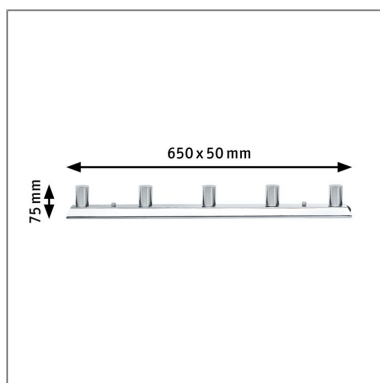

Produktname: Spiegelleuchte Mirror Regula E14 230V max. 5x40W dimmbar Chrom
Artikelnummer: 99680
EAN-Nummer: 4000870996805
Hersteller: Paulmann

Beschreibungstext:

Schminktischbeleuchtung gesucht? Die 5-flammige Regula Lichtleiste verhilft in wenigen Arbeitsschritten zum perfekten Hollywood-Spiegel: einfach über oder neben dem Spiegel an der Wand montieren, beliebige E14-Leuchtmittel einschrauben und eine Atmosphäre wie in der Theatergarderobe genießen. Verspiegelte Lampen sehen besonders schick aus und sind absolut blendfrei.

Lichttechnische Daten

Elektrische Daten

Eingangsspannung: 230 V
Dimmbarkeit: dimmbar
Schutzklasse: Schutzklasse I

Mechanische Daten

Montageort: Wand
Abmessungen: H: 75 x B: 650 x T: 50 mm
Material: Metall
Farbe: Chrom
Schutzart: IP20
Gewicht: 0,851 kg