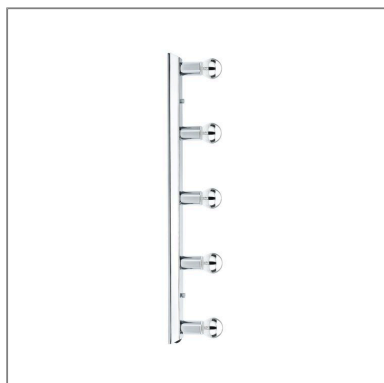

Produktname: Spiegelleuchte Mirror Regula E14 230V max. 5x40W dimmbar Chrom
Artikelnummer: 99680
EAN-Nummer: 4000870996805
Hersteller: Paulmann

Beschreibungstext:

Schminktischbeleuchtung gesucht? Die 5-flammige Regula Lichtleiste verhilft in wenigen Arbeitsschritten zum perfekten Hollywood-Spiegel: einfach über oder neben dem Spiegel an der Wand montieren, beliebige E14-Leuchtmittel einschrauben und eine Atmosphäre wie in der Theatergarderobe genießen. Verspiegelte Lampen sehen besonders schick aus und sind absolut blendfrei.

Lichttechnische Daten

Elektrische Daten

Eingangsspannung: 230 V
Dimmbarkeit: dimmbar
Schutzklasse: Schutzklasse I

Mechanische Daten

Montageort: Wand
Abmessungen: H: 75 x B: 650 x T: 50 mm
Material: Metall
Farbe: Chrom
Schutzart: IP20
Gewicht: 0,851 kg