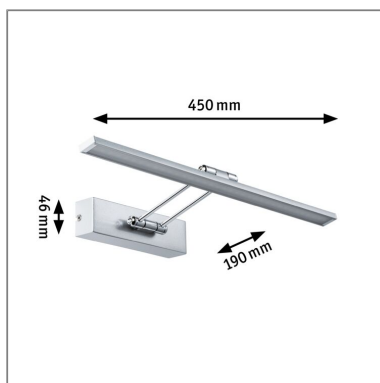

Produktname: Galeria LED Bilderleuchte Beam 2700K 580lm 230V 8W Nickel gebürstet & Chrom

Artikelnummer: 99895

EAN-Nummer: 4000870998953

Hersteller: Paulmann

Beschreibungstext:

Die Bilderleuchte Fifty setzt Ihre Kunstwerke effektiv in Szene. Sie wird direkt über dem Bild montiert und lässt sich dank der beiden Gelenke individuell einstellen, sodass eine optimale Ausleuchtung garantiert ist. Das geradlinige Design passt zu jedem Einrichtungsstil, warmweißes Licht sorgt für eine angenehme Atmosphäre im Raum.

Lichttechnische Daten

Leuchtenlichtstrom: 580 lm

Lichtausbeute: 68,5 lm//W

Ausstrahlwinkel: 100 °

Leuchtmittel: incl. 1x8 W

Elektrische Daten

Systemleistung: 10 W

Eingangsspannung: 230 V

Schutzklasse: Schutzklasse II

Mechanische Daten

Montageort: Wand

Montageart: Aufbau

Abmessungen: H: 46 x B: 450 x T: 190 mm

Material: Metall

Farbe: Nickel gebürstet & Chrom

Gewicht: 0,239 kg