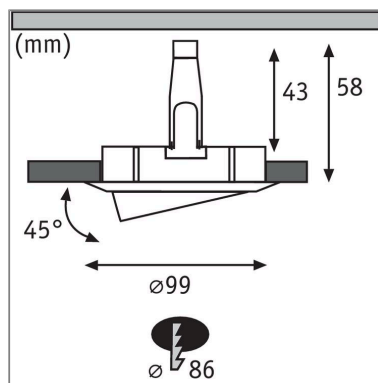

Produktname: Premium Einbauleuchte rund 99mm 45° GU5,3 max. 50W 12V dimmbar Weiß
Artikelnummer: 98773
EAN-Nummer: 4000870987735
Hersteller: Paulmann

Beschreibungstext:

Edles Material – hochwertige Verarbeitung. Die individuell kippbaren Halogen 12 V-Einbauleuchten der Premium Line bieten brillantes Licht und erfüllen selbst höchste Ansprüche an Materialqualität und Design.

Lichttechnische Daten

Elektrische Daten

Eingangsspannung: 12 V

Dimmbarkeit: dimmbar

Schutzklasse: Schutzklasse III

Mechanische Daten

Montageort: Decke

Einbauöffnung: 86 mm

Einbautiefe: 58 mm

Schwenkbereich: 45 °

Material: Aluminium

Farbe: Weiß

Schutzart: IP23 Deckenmontage

Gewicht: 0,148 kg