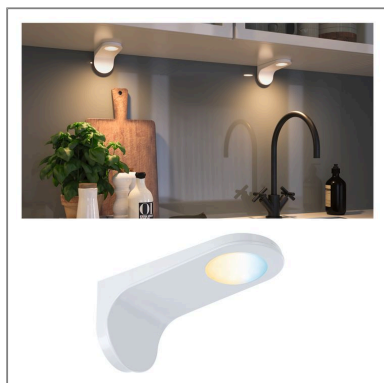

Produktname: Clever Connect LED Spot Neda Tunable White 2,1W Weiß matt
Artikelnummer: 99957
EAN-Nummer: 4000870999578
Hersteller: Paulmann

**Beschreibungstext:**

Der Spot Neda in Weiß matt wird unter dem Oberschrank montiert und bringt Licht auf die Arbeitsfläche. Zusätzlich zur 2m-Kabelverbindung, verfügt der Spot über ein zweites Kabel mit einer Länge von 50cm. Das ermöglicht ein Verketteten der Leuchten untereinander, somit muss nicht jede Leuchte einzeln per Kabel an die Verbinder-Box geführt werden. Clever Connect bietet individuelle Möbelbeleuchtung in einem System. Leuchten, Driver und Zubehör sind frei zusammenstellbar und einfach zu montieren. Die Tunable White-Funktion verbindet „Arbeiten“ und Wohlfühlen“ als Lichtstimmung. Dank unbegrenzter Leitungslänge, kann das System ständig erweitert werden.

Dimmbarkeit: dimmbar

Schutzklasse: Schutzklasse III

Mechanische Daten

Montageort: Decke

Montageart: Aufbau

Abmessungen: H: 70 x B: 64 x T: 151 mm

Material: Kunststoff

Farbe: Weiß matt