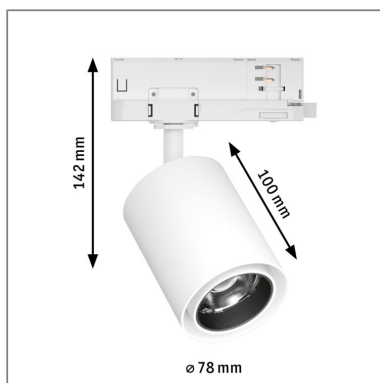

Produktname:	ProRail3 LED Schienenspot Kratos 36° 1000lm 9W 3000K 230V Weiß
Artikelnummer:	96559
EAN-Nummer:	4000870965597
Hersteller:	Paulmann

**Beschreibungstext:**

Der Spot Kratos in Weiß hat einen Ausstrahlwinkel von 36°. Mit ihm lässt sich das Licht dorthin bringen, wo es benötigt wird. Der Spot mit 9W ist vielseitig einsetzbar und setzt gekonnt jeden Anwendungsbereich in Szene. Der Strahler mit 3000K eignet sich besonders gut, um Schilder oder Infotafeln im Gebäude anzustrahlen. Das vielseitige ProRail3 Schienensystem bietet eine flexible und individuelle Beleuchtung für z. B. Verkaufsräume, Arztpraxen oder Gastronomie. Mit nur einem Stromauslass lassen sich auch verwinkelte Räume lichtstark ausleuchten.

Lichttechnische Daten

Leuchtenlichtstrom: 1.000 lm

Farbwiedergabe (CRI): > 90

Ausstrahlwinkel: 36 °

Leuchtmittel: incl. 1x9 W

Elektrische Daten

Systemleistung: 10 W

Eingangsspannung: 230 V

Schutzklasse: Schutzklasse II

Mechanische Daten

Montageort: Decke

Montageart: Aufbau & Schiene

Abmessungen: H: 142 x B: 158 x T: 132 mm

Schwenkbereich: 90 °

Material: Metall

Farbe: Weiß

Schutzart: IP20

Gewicht: 0,55 kg