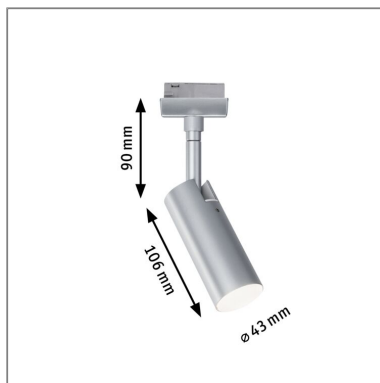

**Produktname:** URail LED Schienenspot 3-Step-Dim Tubo Einzelspot 170lm 4W 4000K dimmbar 230V Chrom matt

**Artikelnummer:** 95596

**EAN-Nummer:** 4000870955963

**Hersteller:** Paulmann

## **Beschreibungstext:**

Die neutralweiße URail Schienenleuchte Tubo in Chrom matt ist kompatibel mit allen URail Artikeln. Mit der integrierten 3-step-dim Funktion, kann die Leuchte durch mehrmaliges Betätigen eines handelsüblichen Lichtschalters in drei Stufen gedimmt werden. Zusammen mit den entsprechenden URail Komponenten entsteht ein ganz individuelles Lichtsystem bis zu einer Gesamtleistung von max.1000W.

## **Lichttechnische Daten**

**Leuchtenlichtstrom:** 170 lm

**Farbwiedergabe (CRI):** > 80

**Leuchtmittel:** incl. 1x4 W

## **Mechanische Daten**

**Montageort:** Decke

**Montageart:** Schiene

**Abmessungen:** H: 197 mm

**Material:** Metall & Kunststoff

**Farbe:** Chrom matt

**Schutzart:** IP20

**Gewicht:** 0,204 kg